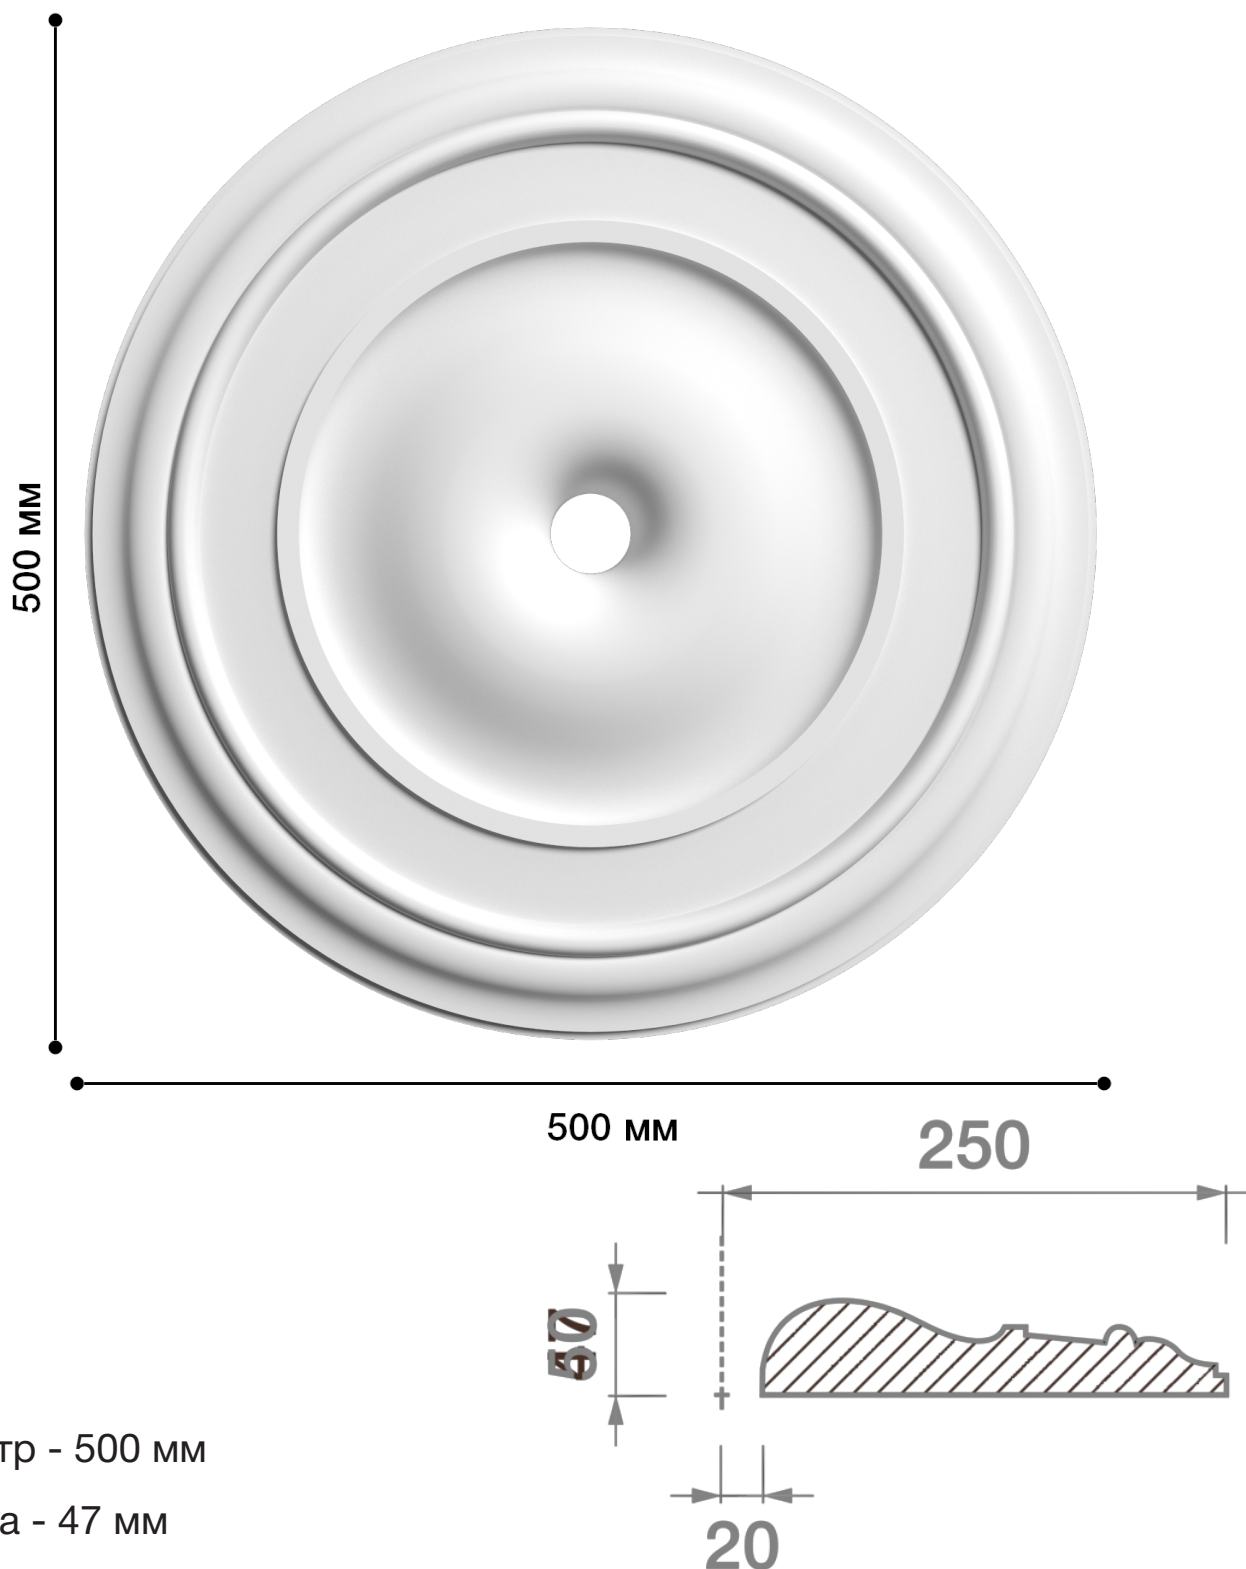

Потолочная розетка Др-91

Розетка из гипса является центром потолочной композиции, оформляет пространство и прекрасно украшает любой интерьер.

ДИКАРТ

ЗАВОД ГИПСОВОЙ ЛЕПНИНЫ

8 (495) 150-21-95

8 (800) 707-52-95

info@dikart.ru

Диаметр - 500 мм

Глубина - 47 мм

Отверстие - min Ø 40 мм

Материал - гипс