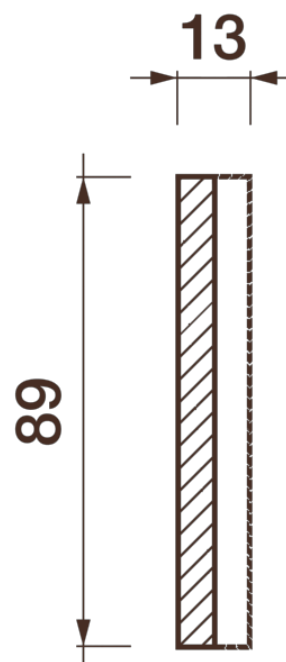

Порезка Дп-154

Порезка — элемент оформления помещения, который оценит ценитель красоты. С помощью порезки можно провести разделение оттенков и фактур отделочных материалов. Еще можно применить как вставку в потолочный карниз.

ДИКАРТ

ЗАВОД ГИПСОВОЙ ЛЕПНИНЫ

8 (495) 150-21-95

8 (800) 707-52-95

info@dikart.ru

Высота - 89 мм
Ширина - 13 мм
Длина - 1 м.п.
Материал - гипс