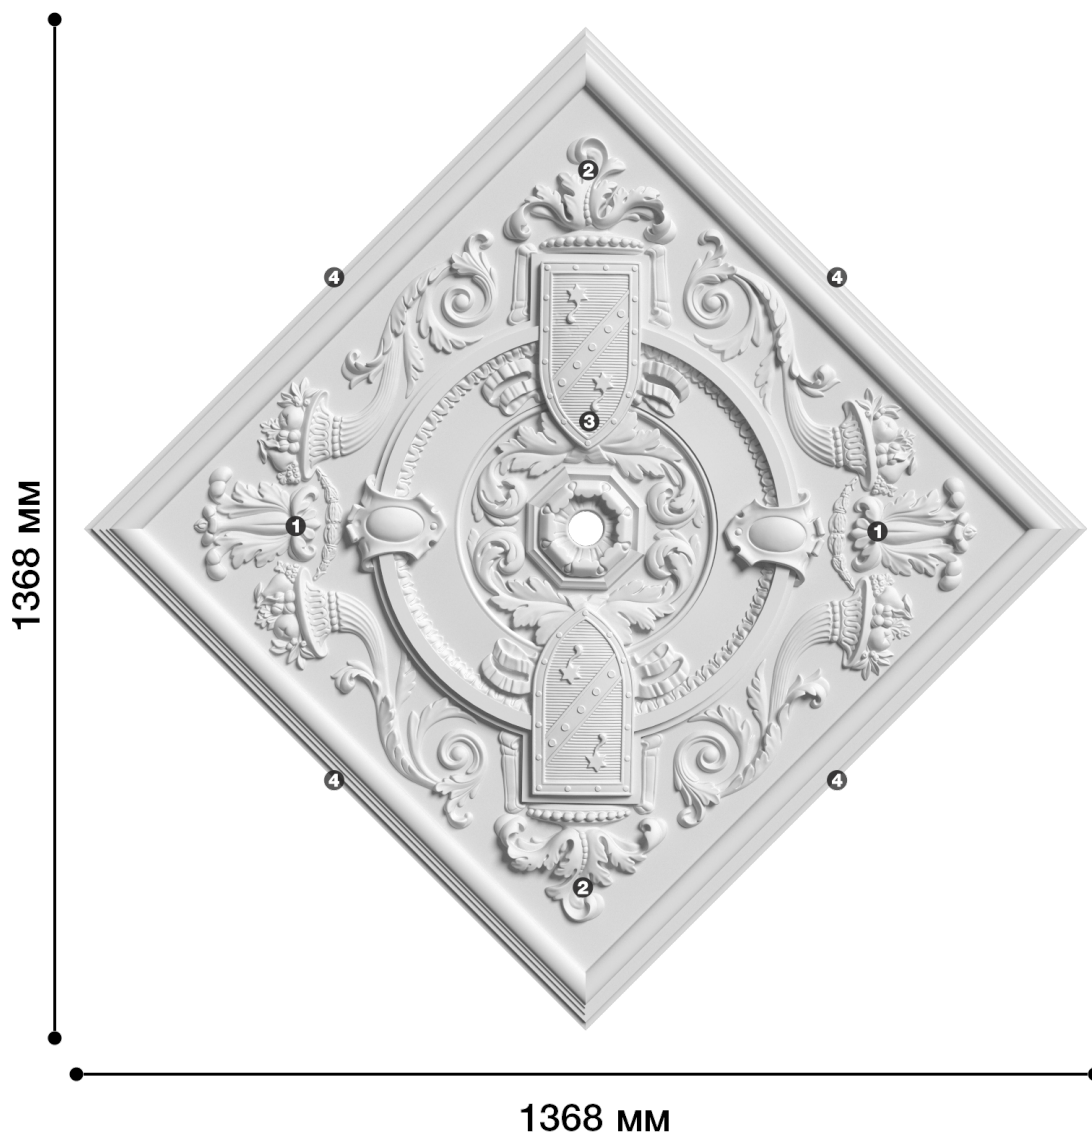

Потолочная розетка Др-110А

Розетка из гипса является центром потолочной композиции, оформляет пространство и прекрасно украшает любой интерьер.

ДИКАРТ

ЗАВОД ГИПСОВОЙ ЛЕПНИНЫ

8 (495) 150-21-95

8 (800) 707-52-95

info@dikart.ru

- ❶ Др-110, ореол 1 (872x540x31мм)
- ❷ Др-110, ореол 2 (241x231x35мм)
- ❸ Др-110, центр (744x652x45мм)
- ❹ М-298 (57Hx25мм)

Диаметр - 1368 мм
Глубина - 45 мм
Отверстие - min Ø 47 мм
Материал - гипс