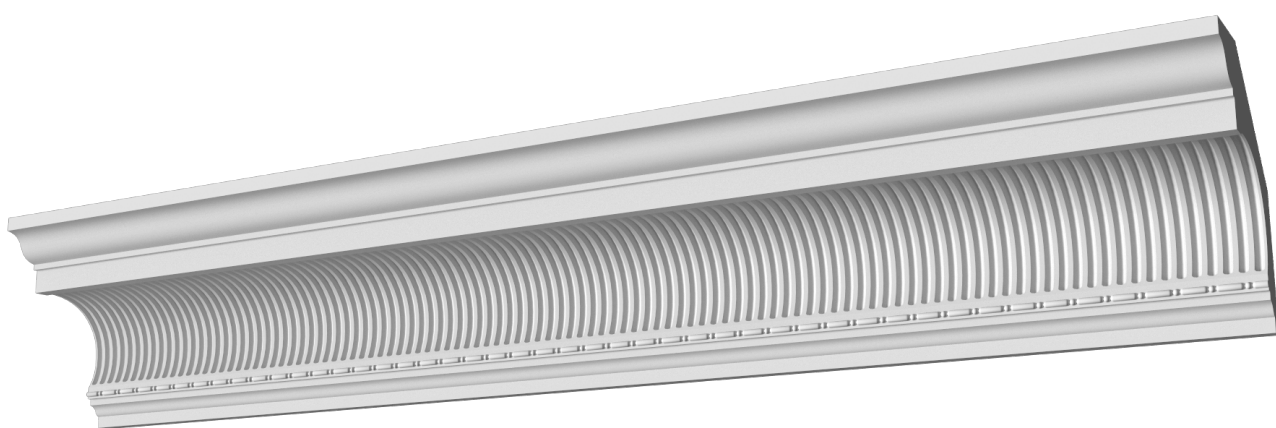

## Карниз с рисунком Дк-371

Карниз с орнаментом (рисунком) — идеальные элементы для декорирования помещений в местах стыка вертикальной и горизонтальной поверхности. Придают изящество всему помещению.

# ДИКАРТ

ЗАВОД ГИПСОВОЙ ЛЕПНИНЫ

8 (495) 150-21-95

8 (800) 707-52-95

info@dikart.ru

Высота - 164 мм  
Глубина - 123 мм  
Длина - 1 м.п.  
Материал - гипс