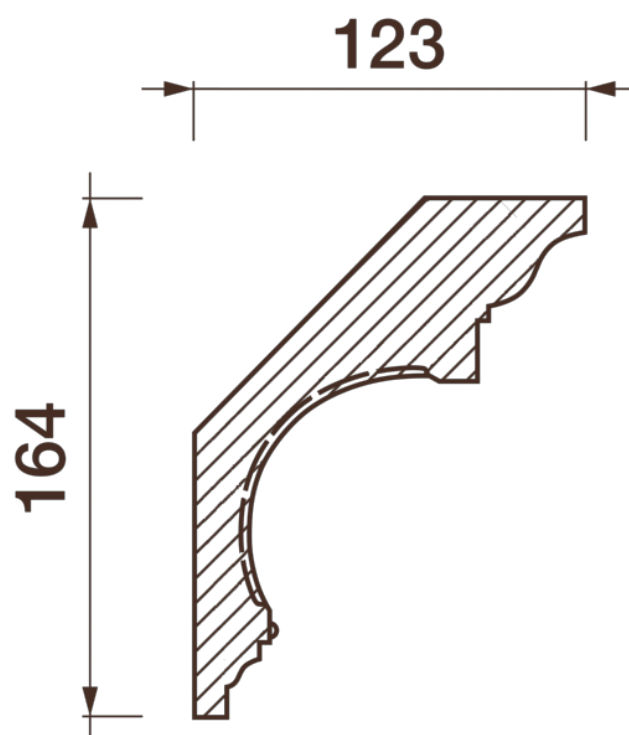

## Карниз с рисунком Дк-371

Карниз с орнаментом (рисунком) — идеальные элементы для декорирования помещений в местах стыка вертикальной и горизонтальной поверхности. Придают изящество всему помещению.

# ДИКАРТ

ЗАВОД ГИПСОВОЙ ЛЕПНИНЫ

8 (495) 150-21-95

8 (800) 707-52-95

info@dikart.ru

Высота - 164 мм  
Глубина - 123 мм  
Длина - 1 м.п.  
Материал - гипс