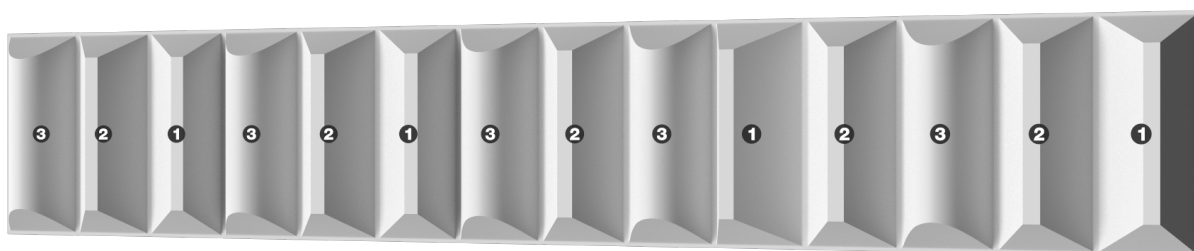

## Фриз Дф-280

Гипсовый фриз - декоративный орнамент в виде горизонтальной полосы, прекрасно преобразует интерьер своим дополнением.

# ДИКАРТ

ЗАВОД ГИПСОВОЙ ЛЕПНИНЫ

8 (495) 150-21-95

8 (800) 707-52-95

info@dikart.ru

- ❶ Дс-445 (205x90x40мм)
- ❷ Дс-446 (205x90x40мм)
- ❸ Дс-447 (205x90x40мм)

Высота - 205 мм  
Ширина - 40 мм  
Длина - 1 м.п.  
Материал - гипс