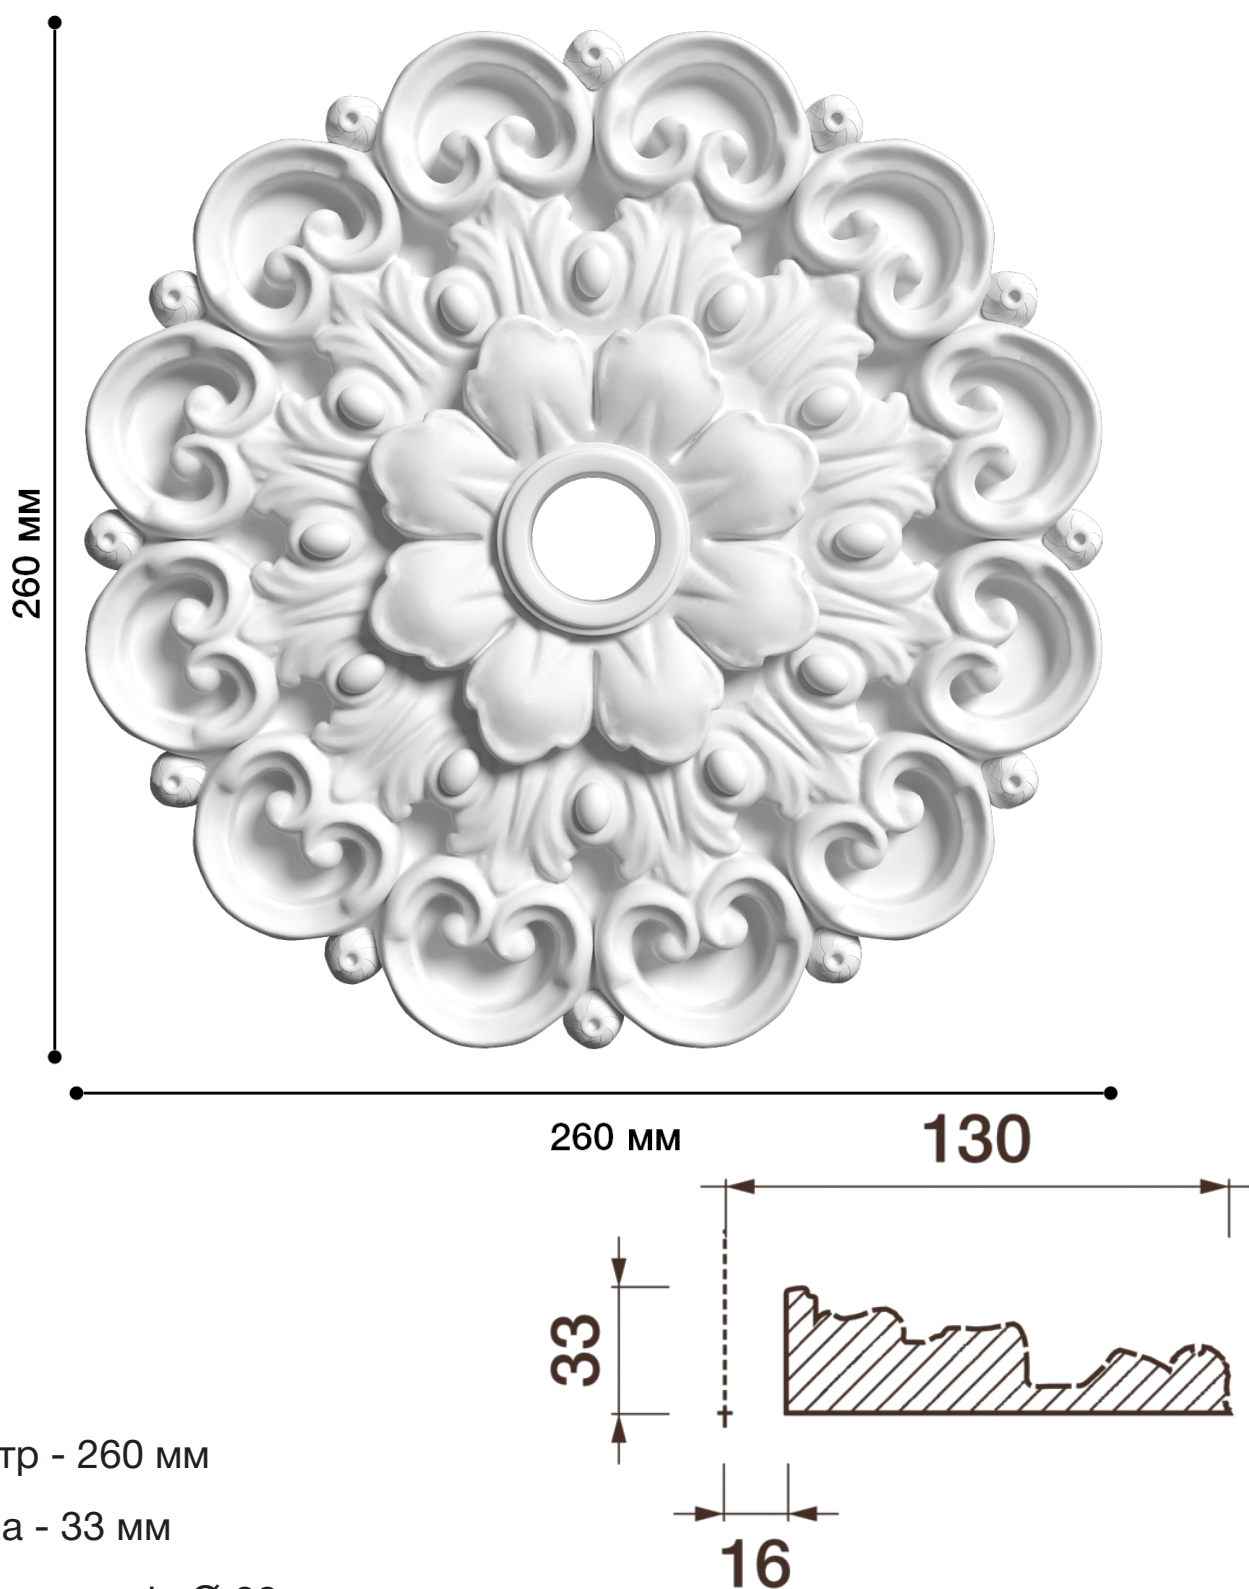

Потолочная розетка Др-54

Розетка из гипса является центром потолочной композиции, оформляет пространство и прекрасно украшает любой интерьер.

ДИКАРТ

ЗАВОД ГИПСОВОЙ ЛЕПНИНЫ

8 (495) 150-21-95

8 (800) 707-52-95

info@dikart.ru

Диаметр - 260 мм

Глубина - 33 мм

Отверстие - min Ø 32 мм

Материал - гипс