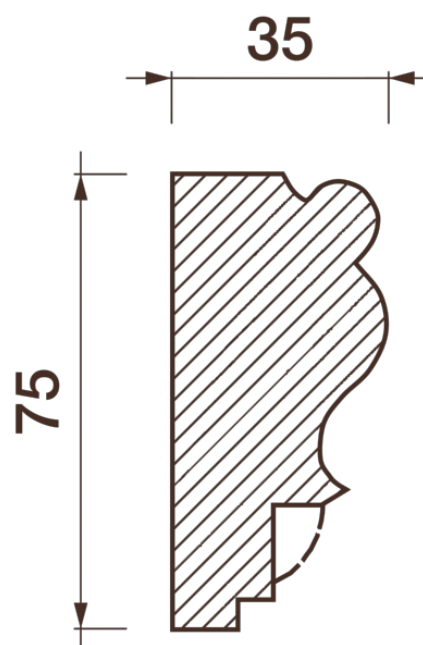

## Фриз Дф-179

Гипсовый фриз - декоративный орнамент в виде горизонтальной полосы, прекрасно преобразует интерьер своим дополнением.

# ДИКАРТ

ЗАВОД ГИПСОВОЙ ЛЕПНИНЫ

8 (495) 150-21-95

8 (800) 707-52-95

info@dikart.ru

Высота - 75 мм  
Ширина - 35 мм  
Длина - 1 м.п.  
Материал - гипс