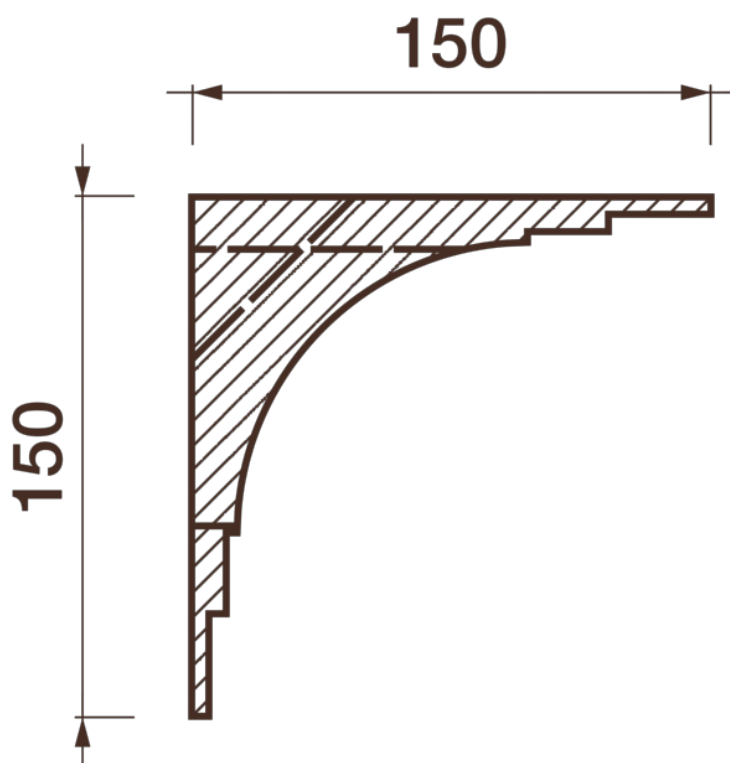

Карниз с рисунком Дк-395

Карниз с орнаментом (рисунком) — идеальные элементы для декорирования помещений в местах стыка вертикальной и горизонтальной поверхности. Придают изящество всему помещению.

ДИКАРТ

ЗАВОД ГИПСОВОЙ ЛЕПНИНЫ

8 (495) 150-21-95

8 (800) 707-52-95

info@dikart.ru

❶ Дк-394 (150Нх150мм)

❷ КТ-682 (150Нх150мм)

Высота - 150 мм

Глубина - 150 мм

Длина - 1 м.п.

Материал - гипс

Карниз с рисунком Дк-395

ДИКАРТ

ЗАВОД ГИПСОВОЙ ЛЕПНИНЫ

8 (495) 150-21-95

8 (800) 707-52-95

info@dikart.ru

❶ Дк-394 (150Нх150мм)

❷ КТ-682 (150Нх150мм)