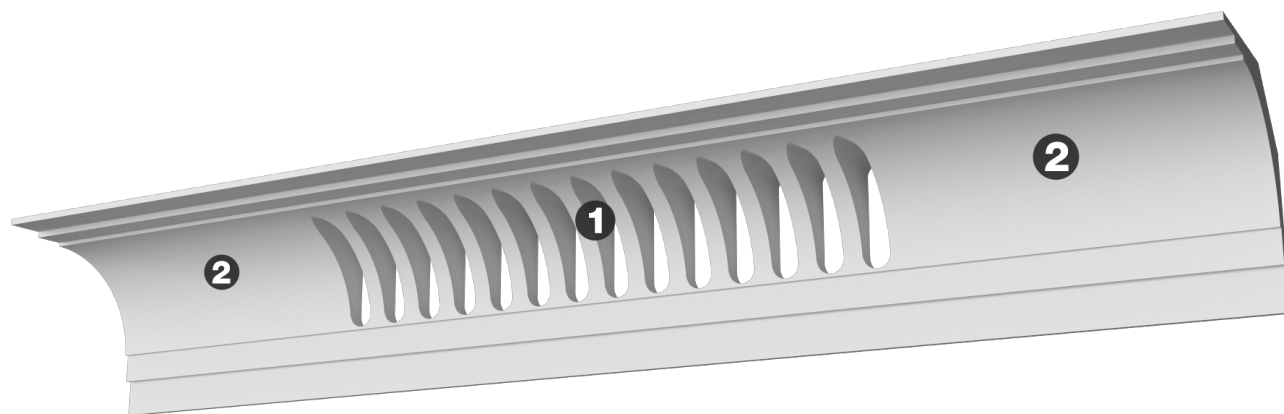

Карниз с рисунком Дк-395

Карниз с орнаментом (рисунком) — идеальные элементы для декорирования помещений в местах стыка вертикальной и горизонтальной поверхности. Придают изящество всему помещению.

ДИКАРТ

ЗАВОД ГИПСОВОЙ ЛЕПНИНЫ

8 (495) 150-21-95

8 (800) 707-52-95

info@dikart.ru

❶ Дк-394 (150Нх150мм)

❷ КТ-682 (150Нх150мм)

Высота - 150 мм

Глубина - 150 мм