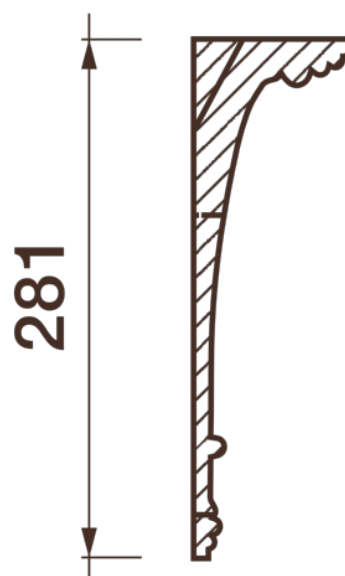

Карниз с рисунком Дк-327

Карниз с орнаментом (рисунком) — идеальные элементы для декорирования помещений в местах стыка вертикальной и горизонтальной поверхности. Придают изящество всему помещению.

ДИКАРТ

ЗАВОД ГИПСОВОЙ ЛЕПНИНЫ

8 (495) 150-21-95

8 (800) 707-52-95

info@dikart.ru

❶ Дк-323 (281Нх86мм)

❷ КТ-641 (281Нх86мм)

Высота - 281 мм

Глубина - 86 мм

Длина - 1 м.п.

Материал - гипс

Карниз с рисунком Дк-327

ДИКАРТ

ЗАВОД ГИПСОВОЙ ЛЕПНИНЫ

8 (495) 150-21-95

8 (800) 707-52-95

info@dikart.ru

1 Дк-323 (281Нх86мм)

2 КТ-641 (281Нх86мм)