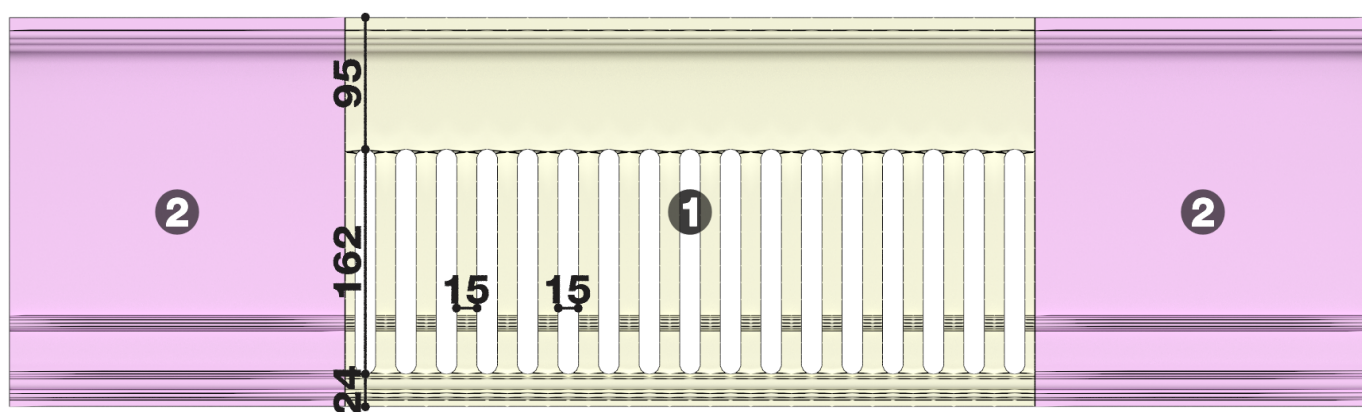

Карниз с рисунком Дк-327

Карниз с орнаментом (рисунком) — идеальные элементы для декорирования помещений в местах стыка вертикальной и горизонтальной поверхности. Придают изящество всему помещению.

ДИКАРТ

Длина - 1 м.п.

Материал - гипс

Карниз с рисунком Дк-327

ДИКАРТ

ЗАВОД ГИПСОВОЙ ЛЕПНИНЫ

8 (495) 150-21-95

8 (800) 707-52-95

info@dikart.ru