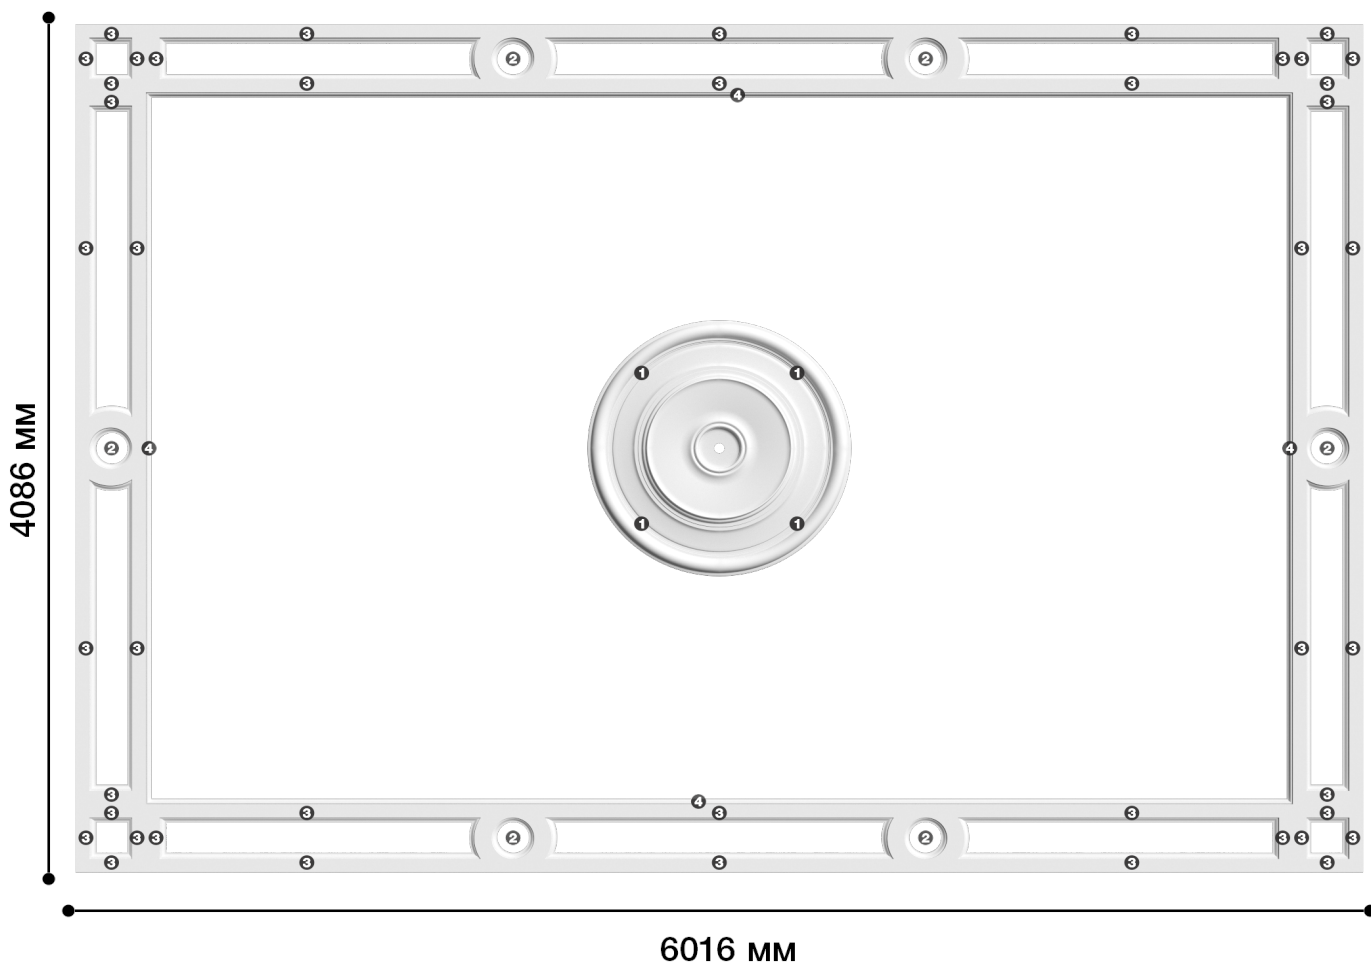

Потолочная композиция-22

Декоративные потолочные композиции - прекрасное готовое решение для оформления потолка, которое в большинстве случаев можно адаптировать под размеры Вашего помещения. Этот вид декорирования набирает большой спрос в последнее время у дизайнеров интерьера!

ДИКАРТ

ЗАВОД ГИПСОВОЙ ЛЕПНИНЫ

8 (495) 150-21-95

8 (800) 707-52-95

info@dikart.ru

- ❶ Др-282, четверть (617x617x63мм)
- ❷ Дс-473 (430x328x20мм)
- ❸ М-420 (89Нx20мм)
- ❹ М-705 (21Нx16мм)

Высота - 4086 мм
Ширина - 6016 мм
Глубина - 63 мм
Материал - гипс