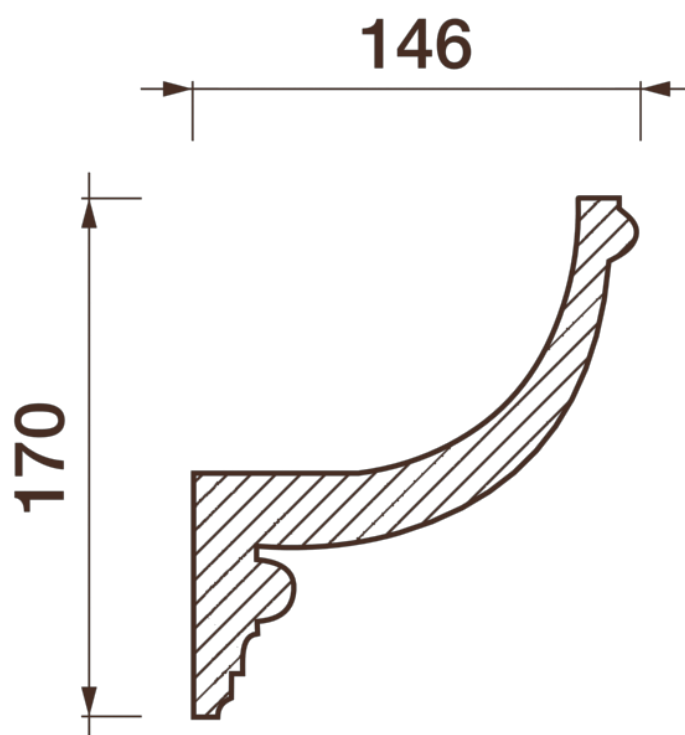

Карниз гладкотянутый Кс-115

Световой карниз — элемент оформления для оригинального дизайна помещения. Помогут улучшить пространство, создать по-особенному оригинальное освещение в помещении.

ДИКАРТ

ЗАВОД ГИПСОВОЙ ЛЕПНИНЫ

8 (495) 150-21-95

8 (800) 707-52-95

info@dikart.ru

Высота - 170 мм
Ширина - 146 мм
Длина - 1 м.п.
Материал - гипс