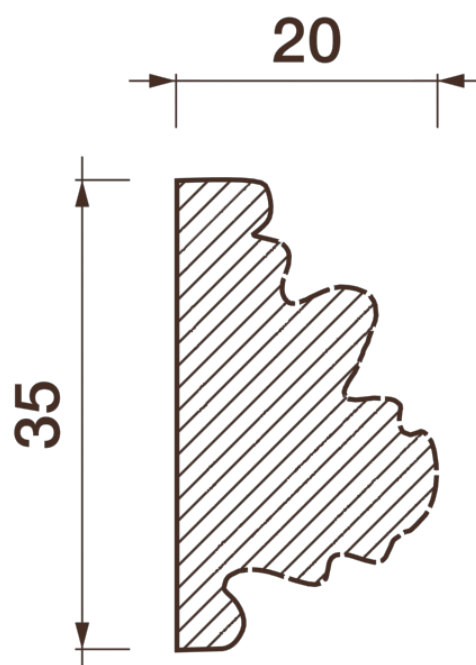

Порезка Дп-131

Порезка — элемент оформления помещения, который оценит ценитель красоты. С помощью порезки можно провести разделение оттенков и фактур отделочных материалов. Еще можно применить как вставку в потолочный карниз.

ДИКАРТ

ЗАВОД ГИПСОВОЙ ЛЕПНИНЫ

8 (495) 150-21-95

8 (800) 707-52-95

info@dikart.ru

Высота - 35 мм
Ширина - 20 мм
Длина - 1 м.п.
Материал - гипс