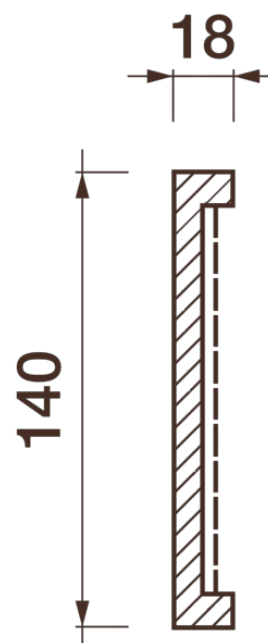

Фриз Дф-216

Гипсовый фриз - декоративный орнамент в виде горизонтальной полосы, прекрасно преобразует интерьер своим дополнением.

ДИКАРТ

ЗАВОД ГИПСОВОЙ ЛЕПНИНЫ

8 (495) 150-21-95

8 (800) 707-52-95

info@dikart.ru

Высота - 140 мм

Ширина - 18 мм

Длина - 1 м.п.

Материал - гипс