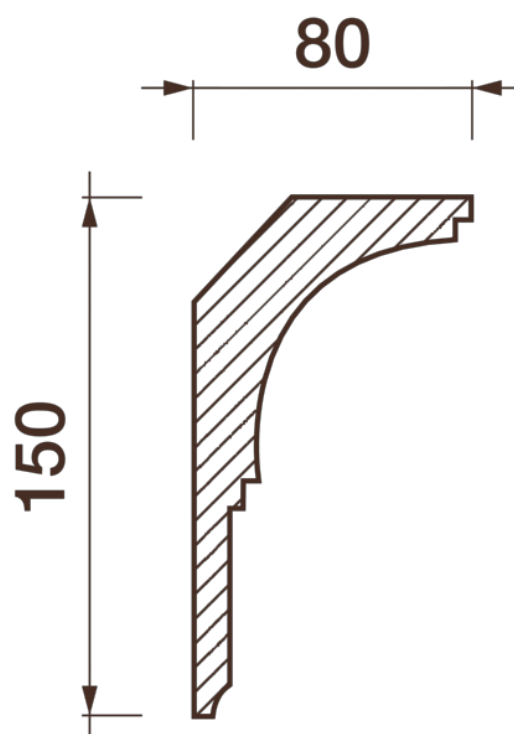

Карниз гладкотянутый КТ-329

Гладкий карниз подчеркнет уникальность и стиль проделанного ремонта. Отличный декор, деталь, элемент, скрывающий стыки стен и потолка.

ДИКАРТ

ЗАВОД ГИПСОВОЙ ЛЕПНИНЫ

8 (495) 150-21-95

8 (800) 707-52-95

info@dikart.ru

Высота - 150 мм
Ширина - 80 мм
Длина - 1 м.п.
Материал - гипс