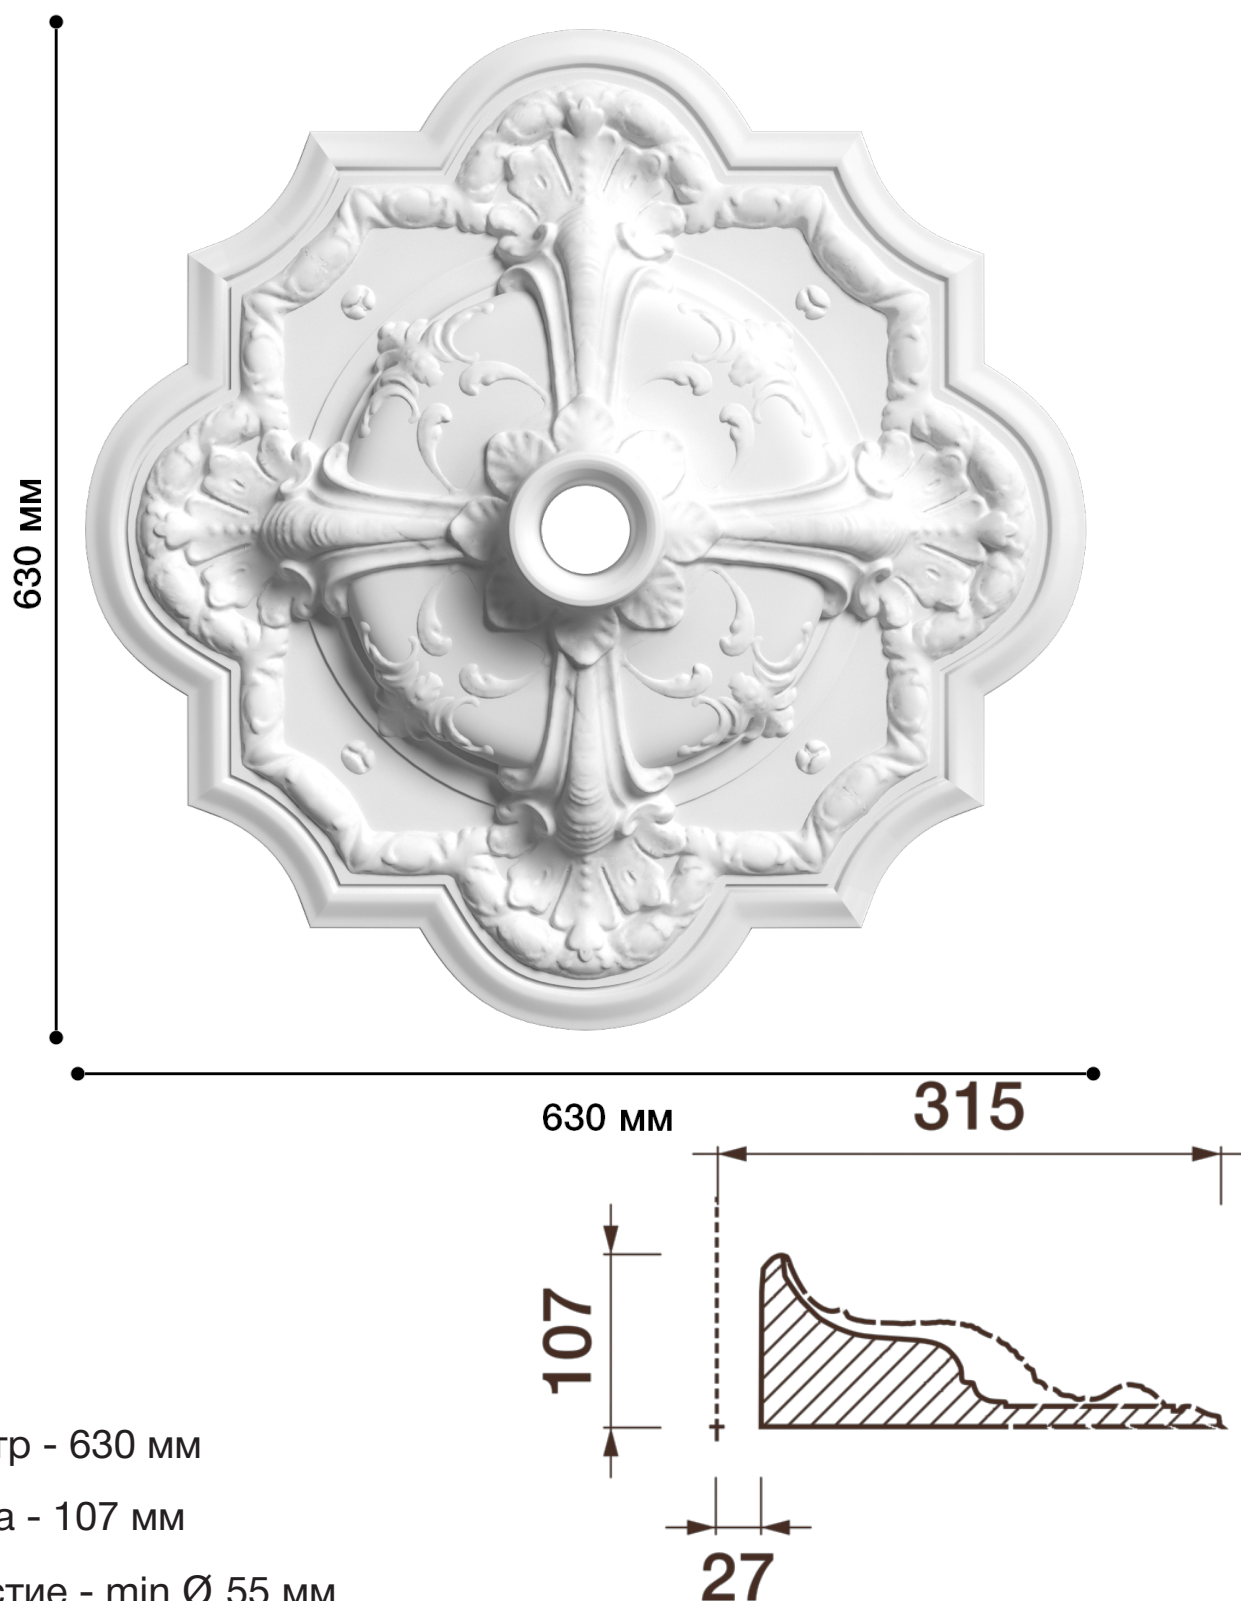

## Потолочная розетка Др-117

Розетка из гипса является центром потолочной композиции, оформляет пространство и прекрасно украшает любой интерьер.

# ДИКАРТ

ЗАВОД ГИПСОВОЙ ЛЕПНИНЫ

8 (495) 150-21-95

8 (800) 707-52-95

info@dikart.ru

Диаметр - 630 мм

Глубина - 107 мм

Отверстие - min Ø 55 мм

Материал - гипс