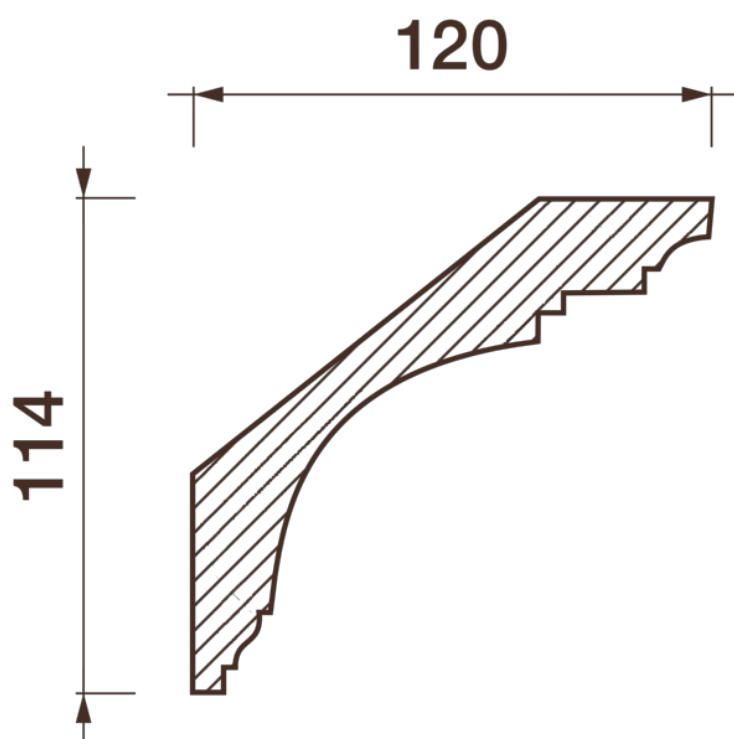

Карниз гладкотянутый Кт-506

Гладкий карниз подчеркнет уникальность и стиль проделанного ремонта. Отличный декор, деталь, элемент, скрывающий стыки стен и потолка.

ДИКАРТ

ЗАВОД ГИПСОВОЙ ЛЕПНИНЫ

8 (495) 150-21-95

8 (800) 707-52-95

info@dikart.ru

Высота - 114 мм
Ширина - 120 мм
Длина - 1 м.п.
Материал - гипс