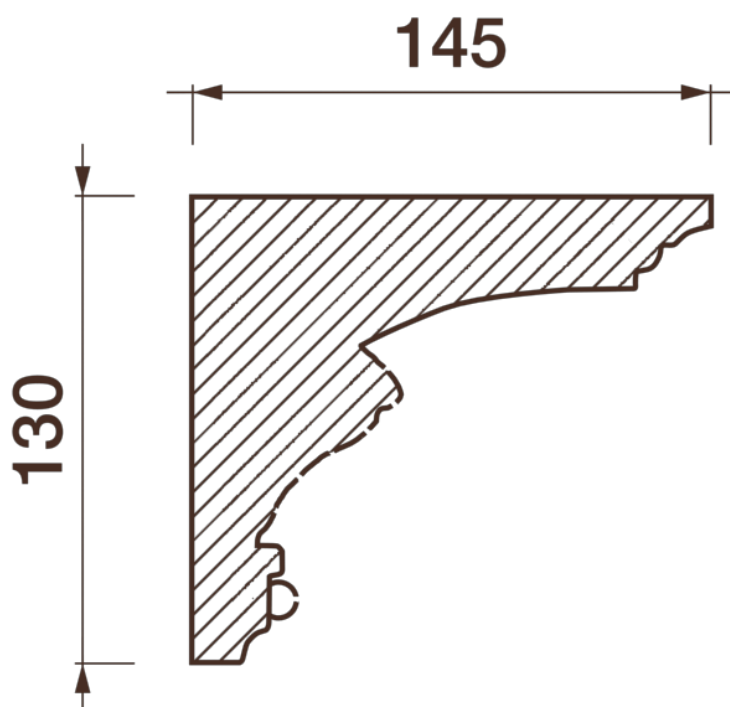

Карниз с рисунком Дк-61

Карниз с орнаментом (рисунком) — идеальные элементы для декорирования помещений в местах стыка вертикальной и горизонтальной поверхности. Придают изящество всему помещению.

ДИКАРТ

ЗАВОД ГИПСОВОЙ ЛЕПНИНЫ

8 (495) 150-21-95

8 (800) 707-52-95

info@dikart.ru

Высота - 130 мм
Глубина - 145 мм
Длина - 1 м.п.
Материал - гипс