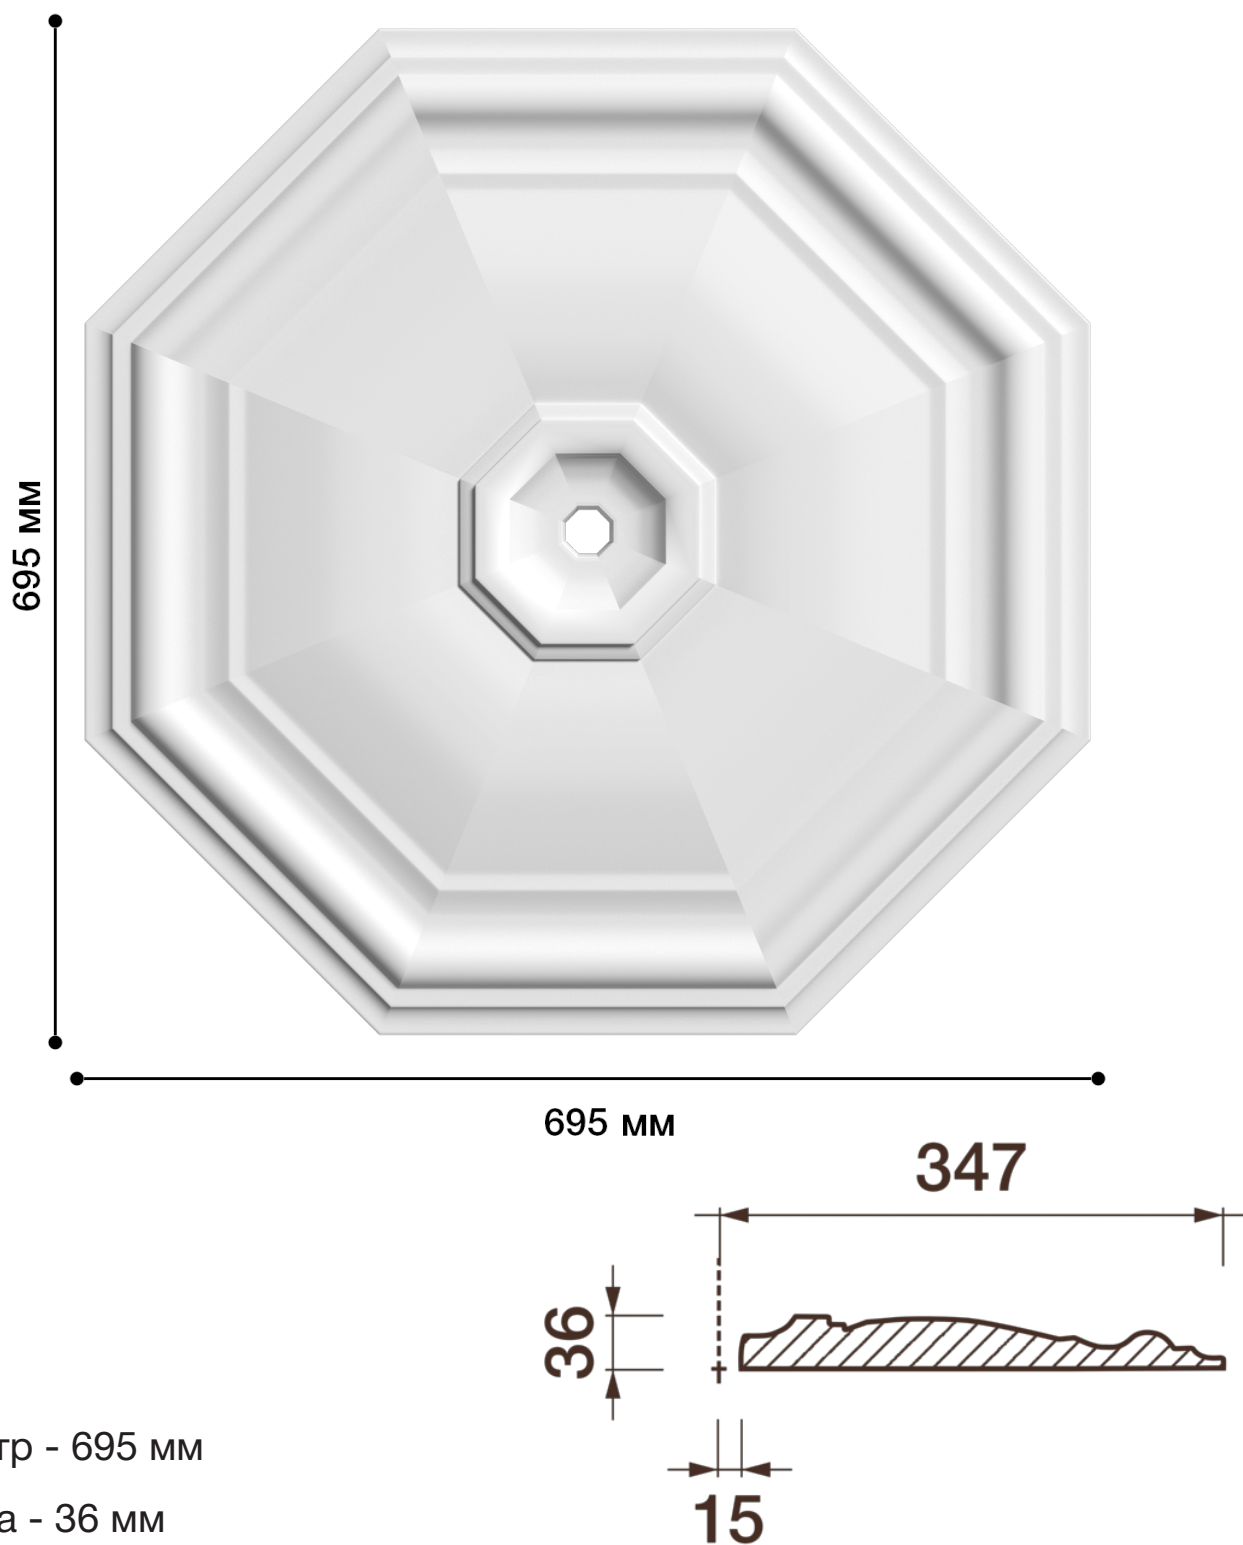

Потолочная розетка Др-142

Розетка из гипса является центром потолочной композиции, оформляет пространство и прекрасно украшает любой интерьер.

ДИКАРТ

ЗАВОД ГИПСОВОЙ ЛЕПНИНЫ

8 (495) 150-21-95

8 (800) 707-52-95

info@dikart.ru

Диаметр - 695 мм

Глубина - 36 мм

Отверстие - min Ø 30 мм

Материал - гипс