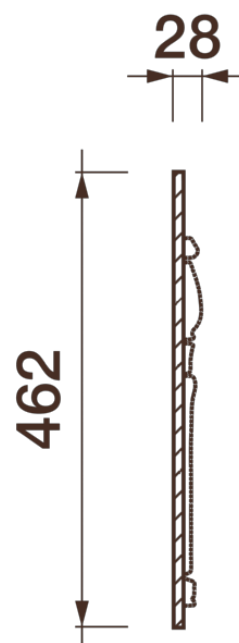

Фриз Дф-299

Гипсовый фриз - декоративный орнамент в виде горизонтальной полосы, прекрасно преобразует интерьер своим дополнением.

ДИКАРТ

ЗАВОД ГИПСОВОЙ ЛЕПНИНЫ

8 (495) 150-21-95

8 (800) 707-52-95

info@dikart.ru

Высота - 462 мм
Ширина - 28 мм
Длина - 1 м.п.
Материал - гипс