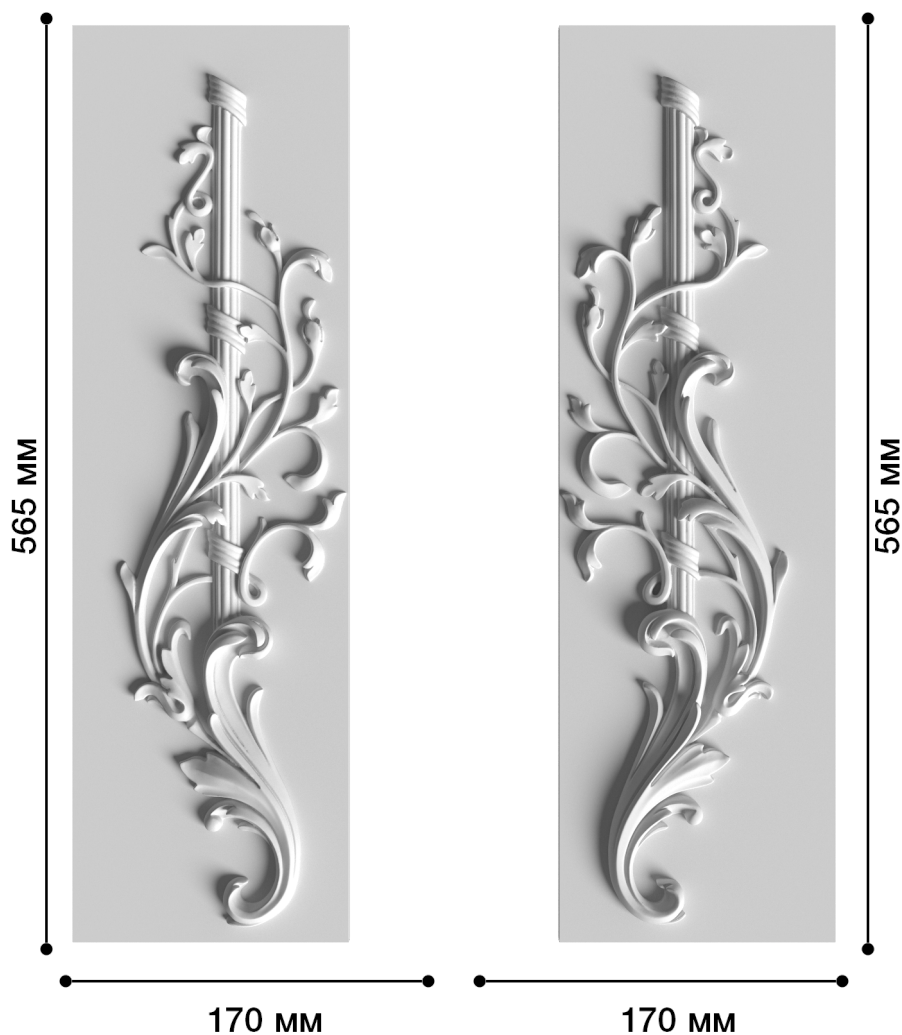

Средник Дс-300

Средник — отличная деталь для декора со сложным лепным декором: завитками, объемными элементами.

ДИКАРТ

ЗАВОД ГИПСОВОЙ ЛЕПНИНЫ

8 (495) 150-21-95

8 (800) 707-52-95

info@dikart.ru

Высота - 565 мм
Ширина - 170 мм
Глубина - 28 мм
Материал - гипс