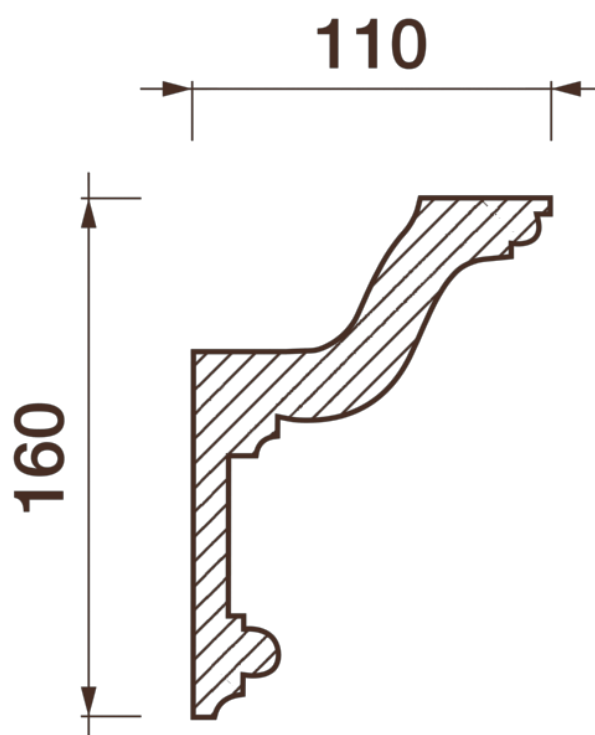

Карниз гладкотянутый Кс-19

Световой карниз — элемент оформления для оригинального дизайна помещения. Помогут улучшить пространство, создать по-особенному оригинальное освещение в помещении.

ДИКАРТ

ЗАВОД ГИПСОВОЙ ЛЕПНИНЫ

8 (495) 150-21-95

8 (800) 707-52-95

info@dikart.ru

Высота - 160 мм
Ширина - 110 мм
Длина - 1 м.п.
Материал - гипс