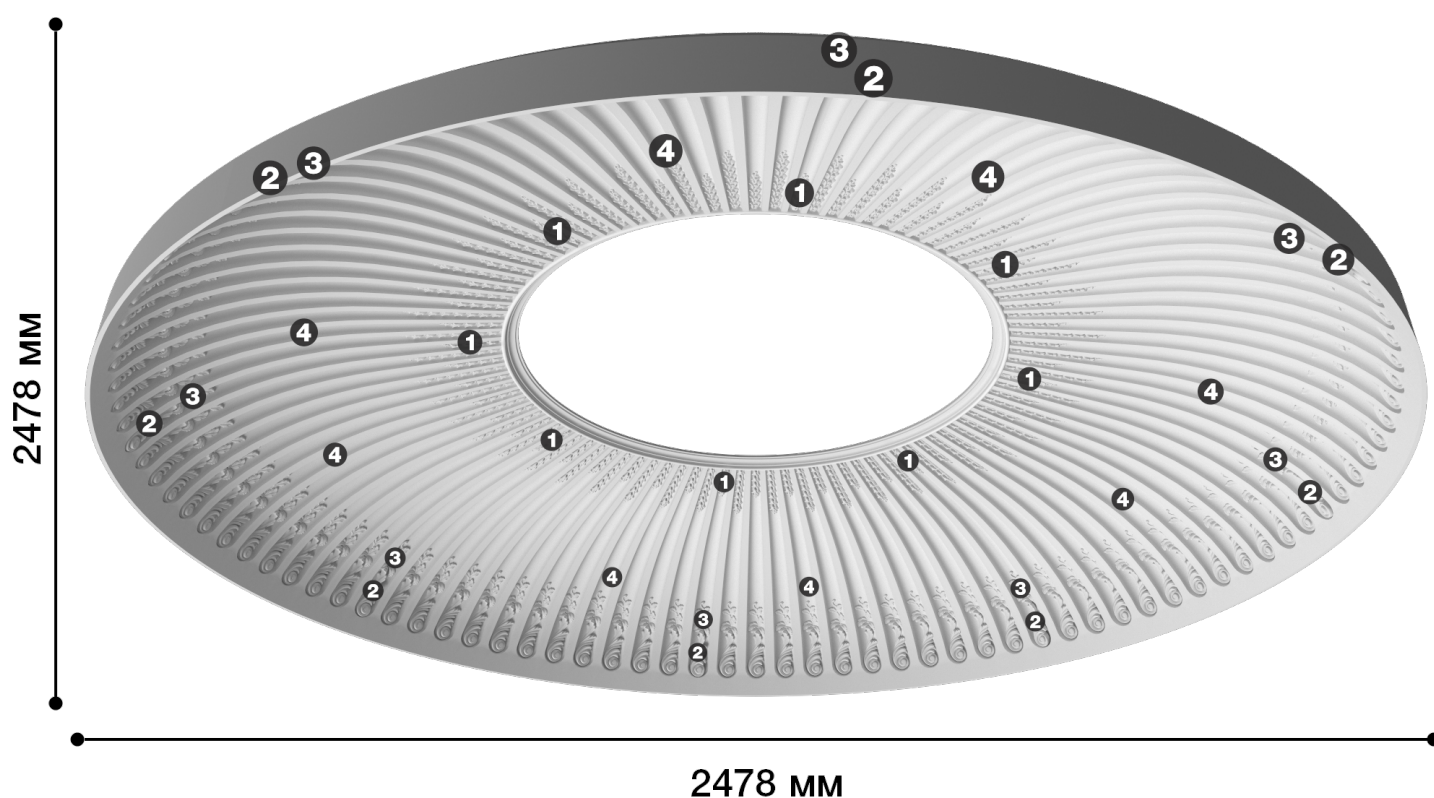

Купол-1

Купол – пространственная конструкция, по форме близкая к полусфере или другой поверхности вращения кривой. Применяется в интерьере, придает потолку особенный стиль и приятную иллюзию увеличения пространства.

ДИКАРТ

ЗАВОД ГИПСОВОЙ ЛЕПНИНЫ

8 (495) 150-21-95

8 (800) 707-52-95

info@dikart.ru

- ❶ Дс-386 (205x25x37мм)
- ❷ Дс-439 (132x43x38мм)
- ❸ Дс-440 (103x46x19мм)
- ❹ Купол-1, сегмент (354x948x777мм)

Диаметр - 2478 мм

Глубина - 354 мм

Материал - гипс