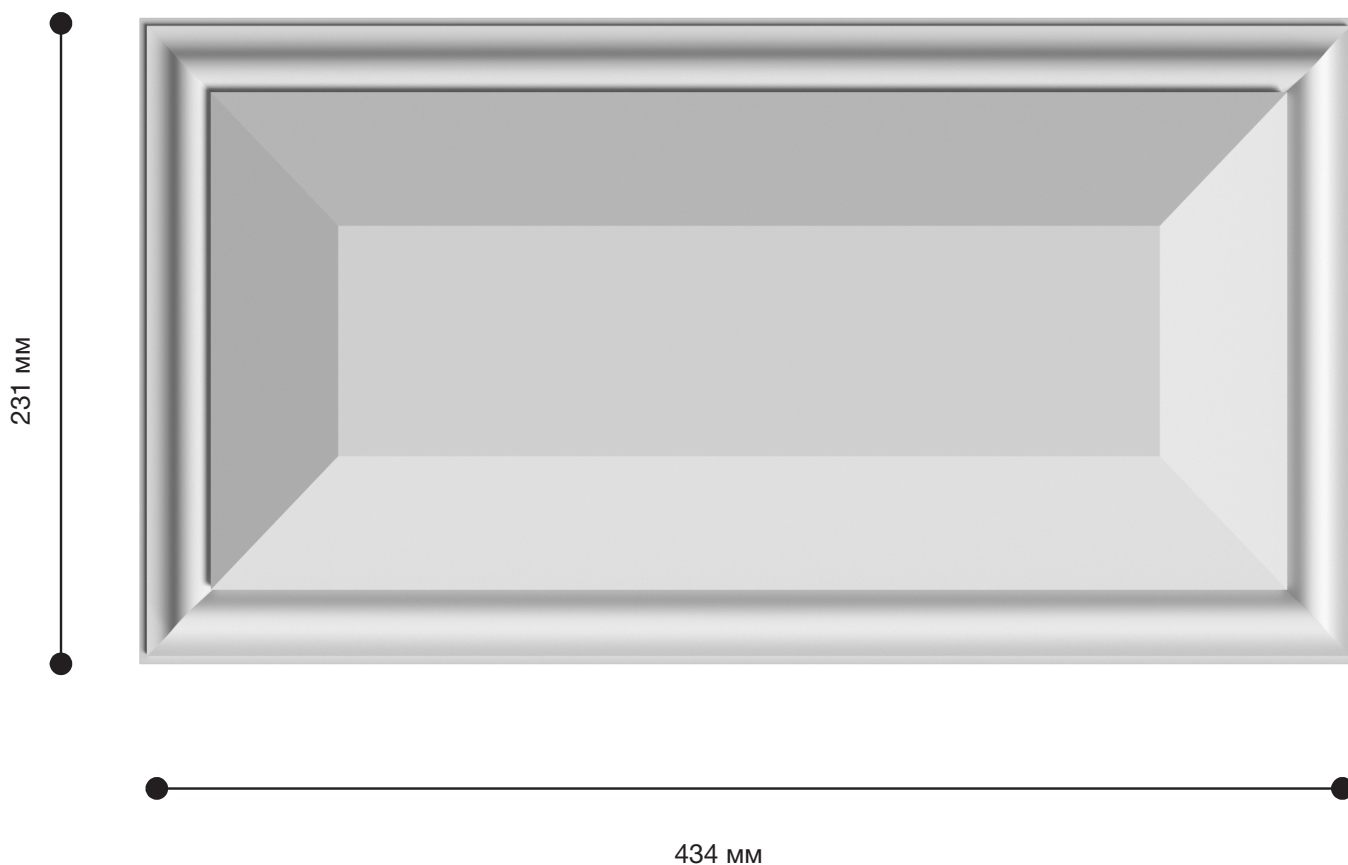

3D-панель Руст 4

3D панели – это гипсовые рельефные изделия, которые имеют объёмные рисунки и предназначены для оформления декора внутри помещений. Экологические материалы и легкий монтаж!

ДИКАРТ

ЗАВОД ГИПСОВОЙ ЛЕПНИНЫ

8 (495) 150-21-95

8 (800) 707-52-95

info@dikart.ru

Высота - 231 мм
Ширина - 434 мм
Глубина - 26 мм
Материал - гипс