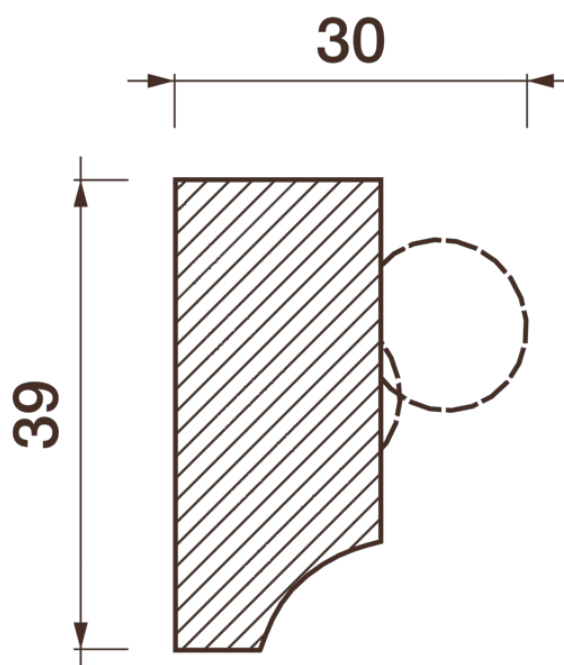

Порезка Дп-146

Порезка — элемент оформления помещения, который оценит ценитель красоты. С помощью порезки можно провести разделение оттенков и фактур отделочных материалов. Еще можно применить как вставку в потолочный карниз.

ДИКАРТ

ЗАВОД ГИПСОВОЙ ЛЕПНИНЫ

8 (495) 150-21-95

8 (800) 707-52-95

info@dikart.ru

Высота - 39 мм
Ширина - 30 мм
Длина - 1 м.п.
Материал - гипс