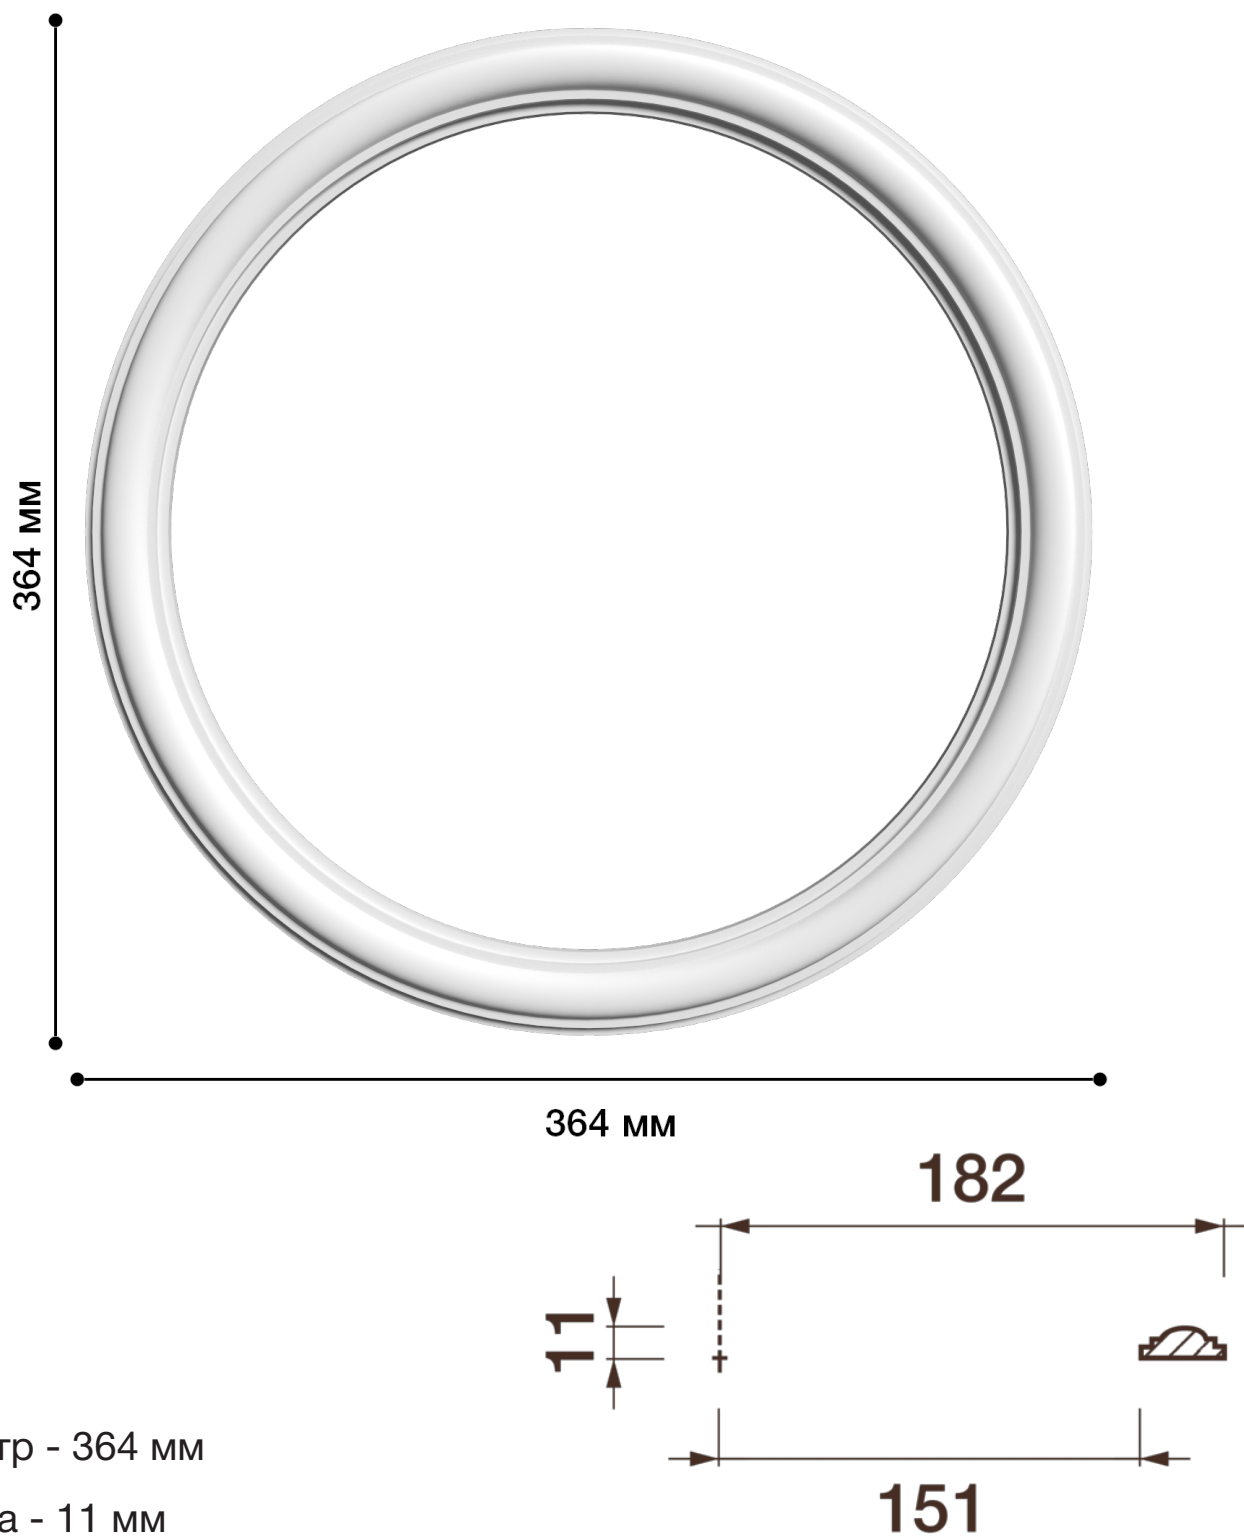

Потолочная розетка Др-244

Розетка из гипса является центром потолочной композиции, оформляет пространство и прекрасно украшает любой интерьер.

ДИКАРТ

ЗАВОД ГИПСОВОЙ ЛЕПНИНЫ

8 (495) 150-21-95

8 (800) 707-52-95

info@dikart.ru

Диаметр - 364 мм

Глубина - 11 мм

Отверстие - min Ø 303 мм

Материал - гипс