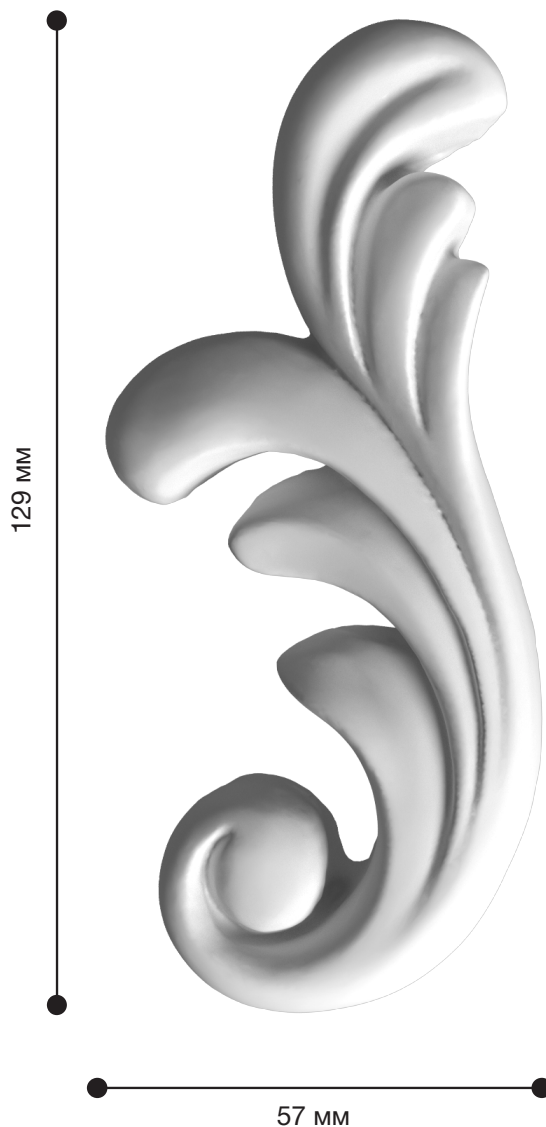

Средник Дс-217

Средник — отличная деталь для декора со сложным лепным декором: завитками, объемными элементами.

ДИКАРТ

ЗАВОД ГИПСОВОЙ ЛЕПНИНЫ

8 (495) 150-21-95

8 (800) 707-52-95

info@dikart.ru

Высота - 129 мм
Ширина - 57 мм
Глубина - 16 мм
Материал - гипс