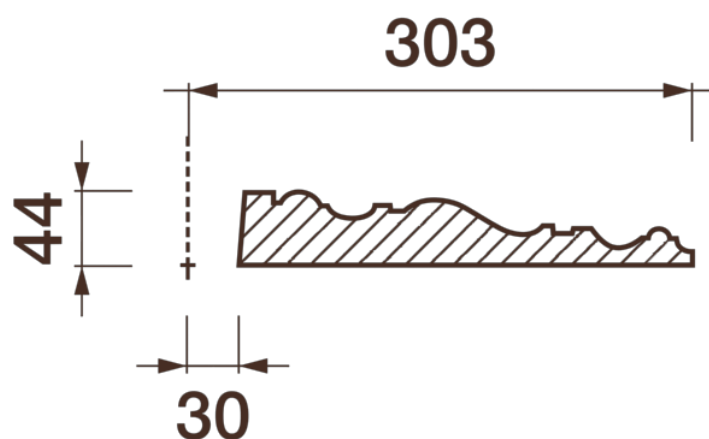

# Потолочная розетка Др-81

Розетка из гипса является центром потолочной композиции, оформляет пространство и прекрасно украшает любой интерьер.

# ДИКАРТ

ЗАВОД ГИПСОВОЙ ЛЕПНИНЫ

8 (495) 150-21-95

8 (800) 707-52-95

info@dikart.ru

Диаметр - 606 мм  
Глубина - 44 мм  
Отверстие - min Ø 61 мм  
Материал - гипс