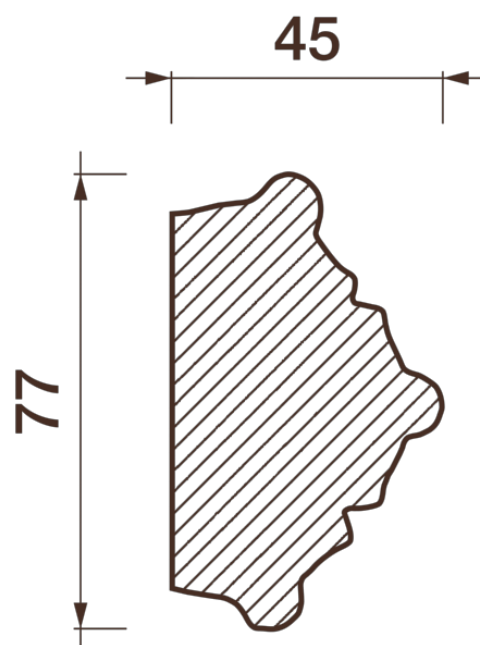

## Фриз Дф-239

Гипсовый фриз - декоративный орнамент в виде горизонтальной полосы, прекрасно преобразует интерьер своим дополнением.

# ДИКАРТ

ЗАВОД ГИПСОВОЙ ЛЕПНИНЫ

8 (495) 150-21-95

8 (800) 707-52-95

info@dikart.ru

Высота - 77 мм  
Ширина - 45 мм  
Длина - 1 м.п.  
Материал - гипс