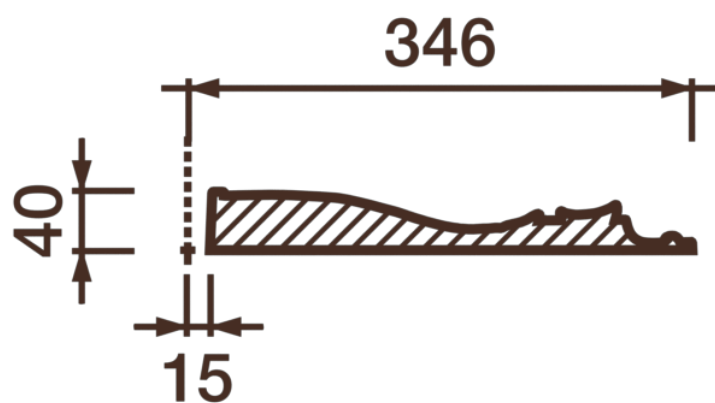

## Потолочная розетка Др-231

Розетка из гипса является центром потолочной композиции, оформляет пространство и прекрасно украшает любой интерьер.

# ДИКАРТ

ЗАВОД ГИПСОВОЙ ЛЕПНИНЫ

8 (495) 150-21-95

8 (800) 707-52-95

info@dikart.ru

Высота - 509 мм

Ширина - 692 мм

Глубина - 40 мм

Отверстие - min Ø 30 мм

Материал - гипс