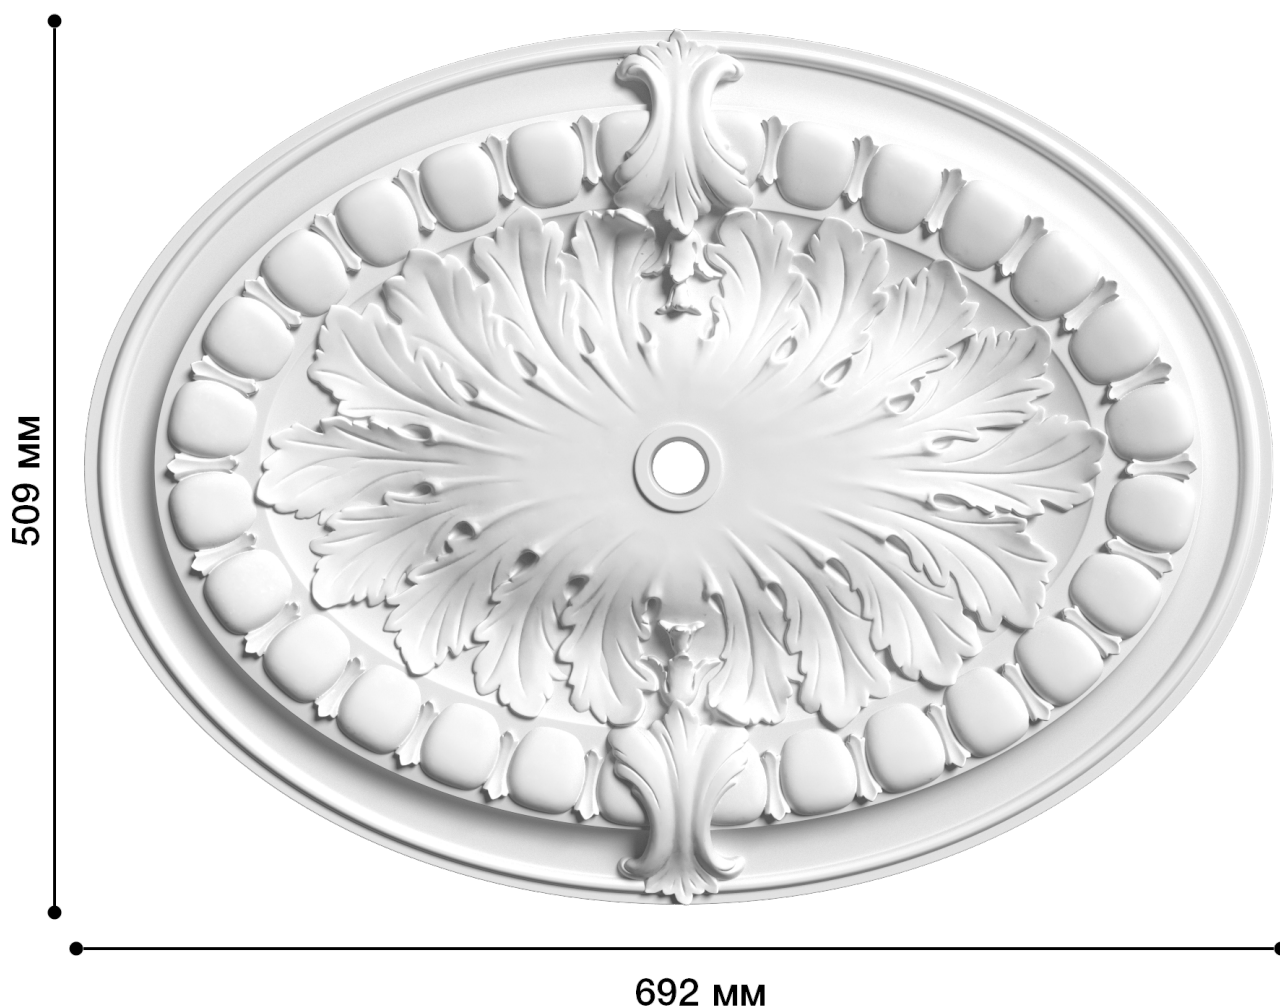

## Потолочная розетка Др-231

Розетка из гипса является центром потолочной композиции, оформляет пространство и прекрасно украшает любой интерьер.

# ДИКАРТ

ЗАВОД ГИПСОВОЙ ЛЕПНИНЫ

8 (495) 150-21-95

8 (800) 707-52-95

info@dikart.ru

Высота - 509 мм

Ширина - 692 мм

Глубина - 40 мм

Отверстие - min Ø 30 мм

Материал - гипс