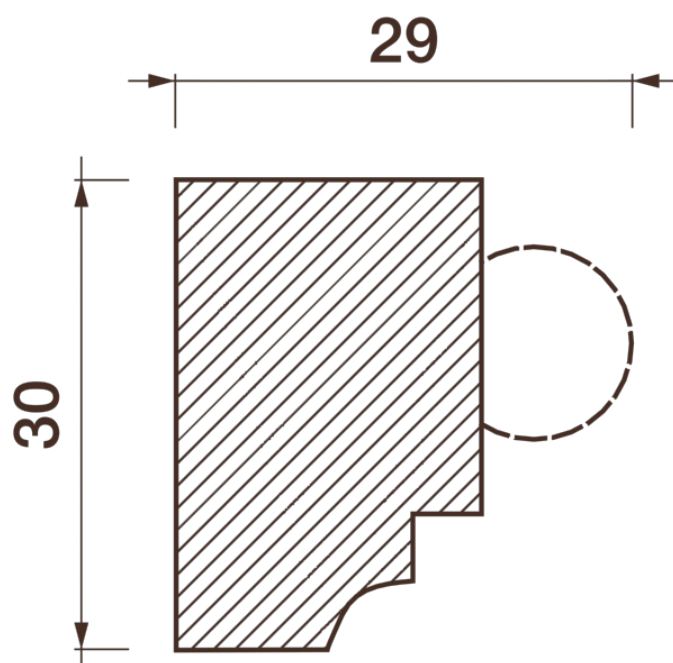

Порезка Дп-120

Порезка — элемент оформления помещения, который оценит ценитель красоты. С помощью порезки можно провести разделение оттенков и фактур отделочных материалов. Еще можно применить как вставку в потолочный карниз.

ДИКАРТ

ЗАВОД ГИПСОВОЙ ЛЕПНИНЫ

8 (495) 150-21-95

8 (800) 707-52-95

info@dikart.ru

Высота - 30 мм
Ширина - 29 мм
Длина - 1 м.п.
Материал - гипс