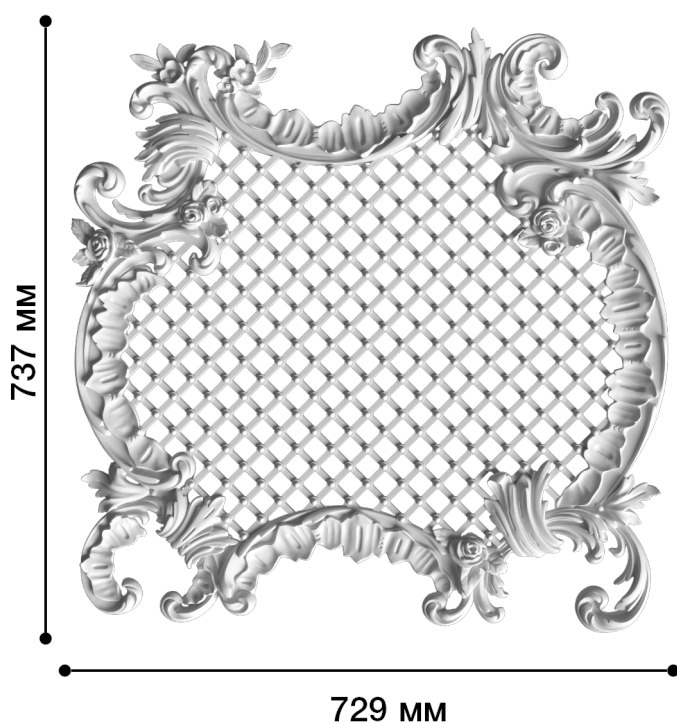

Средник Дс-417

Средник – это небольшой элемент декора, который может быть со сложными завитками или объемными узорами.

Такой элемент лепнины прекрасно подходит для помещений, декорированных в любом стиле, будь то ампир, модерн, классика или барокко.

ДИКАРТ

ЗАВОД ГИПСОВОЙ ЛЕПНИНЫ

8 (495) 150-21-95

8 (800) 707-52-95

info@dikart.ru

Высота - 737 мм
Ширина - 729 мм
Глубина - 30 мм
Материал - гипс