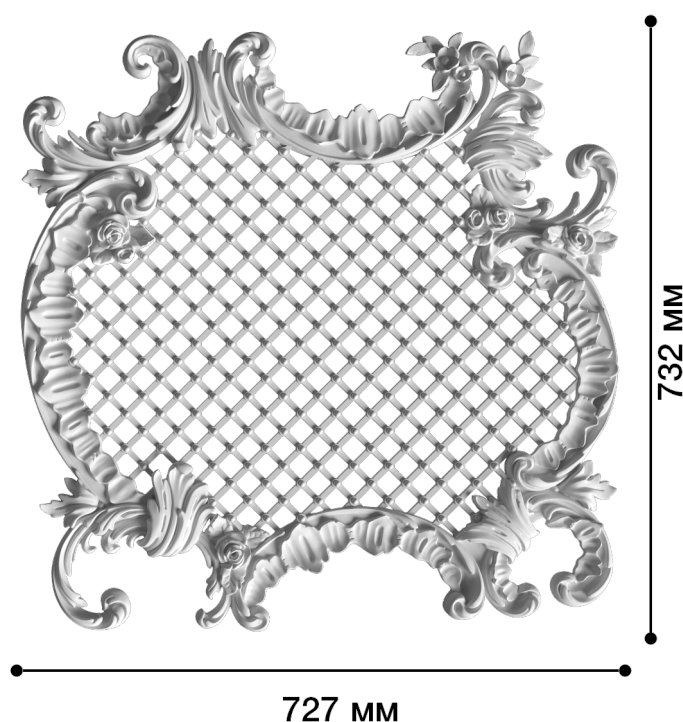

Средник Дс-417

Средник – это небольшой элемент декора, который может быть со сложными завитками или объемными узорами.

Такой элемент лепнины прекрасно подходит для помещений, декорированных в любом стиле, будь то ампир, модерн, классика или барокко.

ДИКАРТ

ЗАВОД ГИПСОВОЙ ЛЕПНИНЫ

8 (495) 150-21-95

8 (800) 707-52-95

info@dikart.ru

Высота - 737 мм
Ширина - 729 мм
Глубина - 30 мм
Материал - гипс