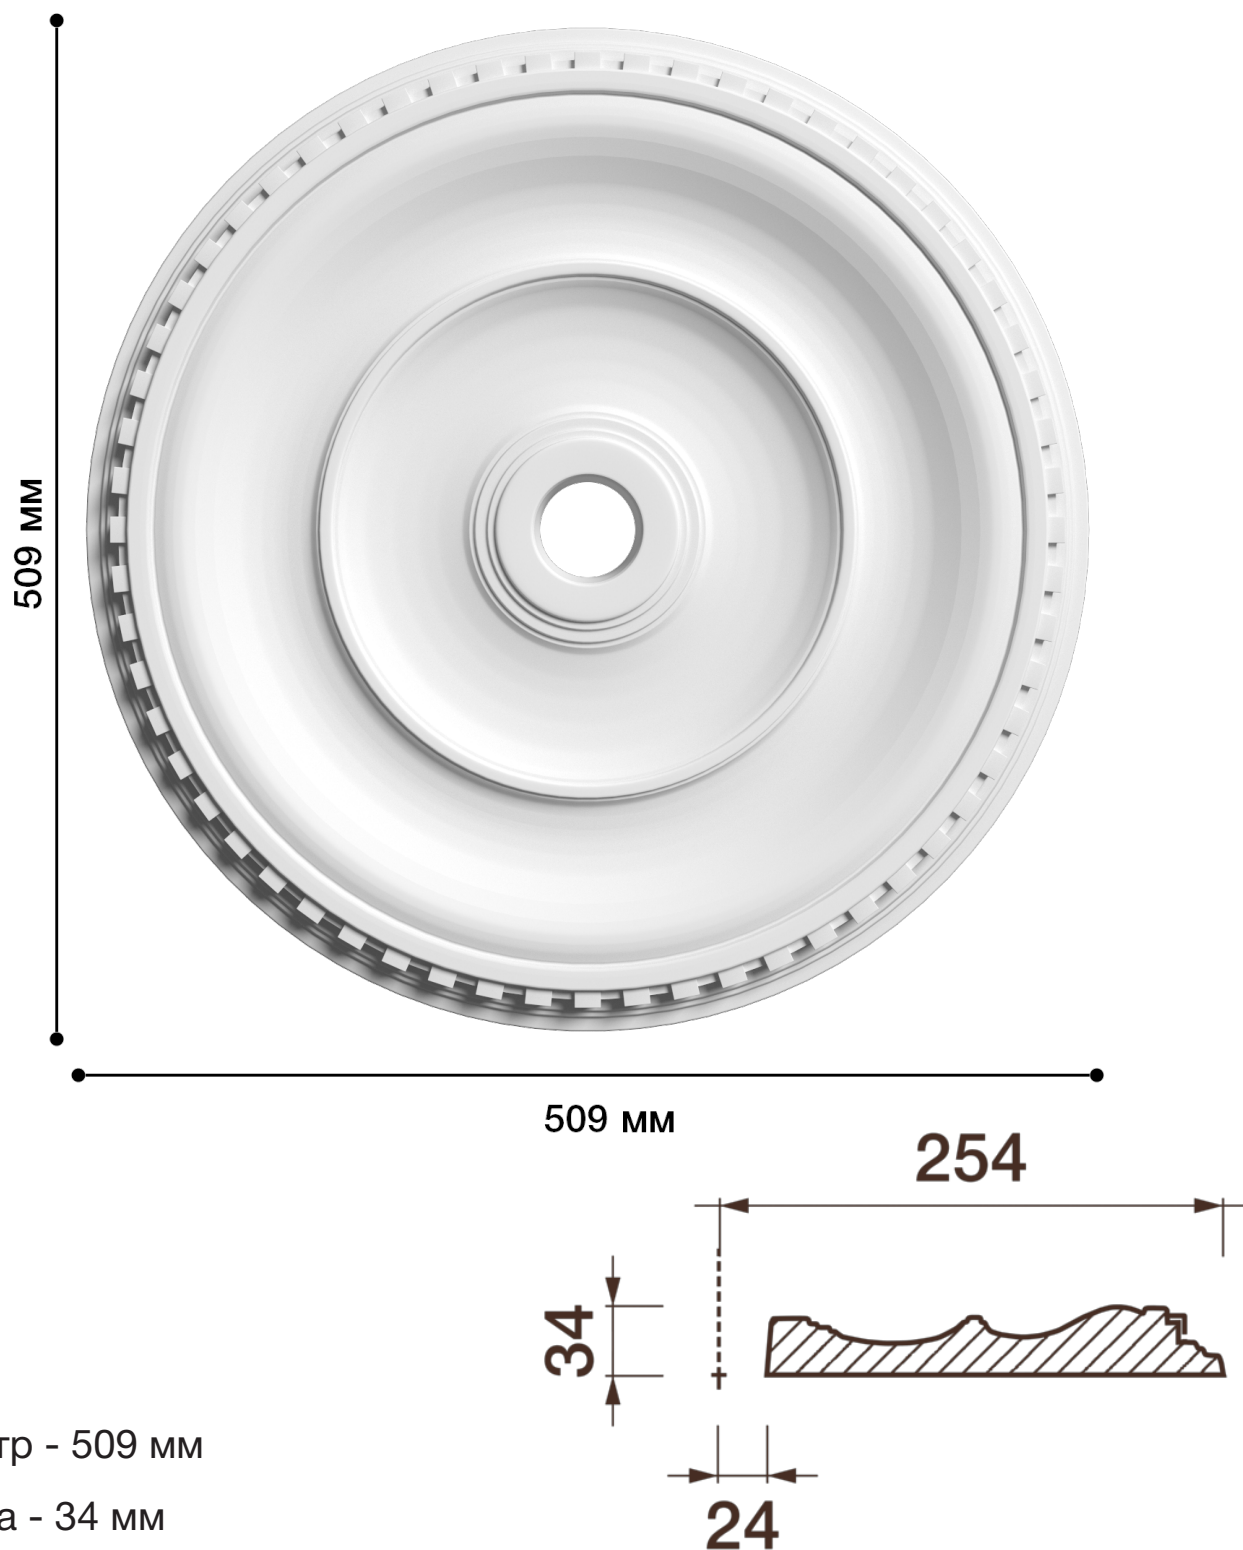

# Потолочная розетка Др-120

Розетка из гипса является центром потолочной композиции, оформляет пространство и прекрасно украшает любой интерьер.

# ДИКАРТ

ЗАВОД ГИПСОВОЙ ЛЕПНИНЫ

8 (495) 150-21-95

8 (800) 707-52-95

info@dikart.ru

Диаметр - 509 мм

Глубина - 34 мм

Отверстие - min Ø 48 мм

Материал - гипс