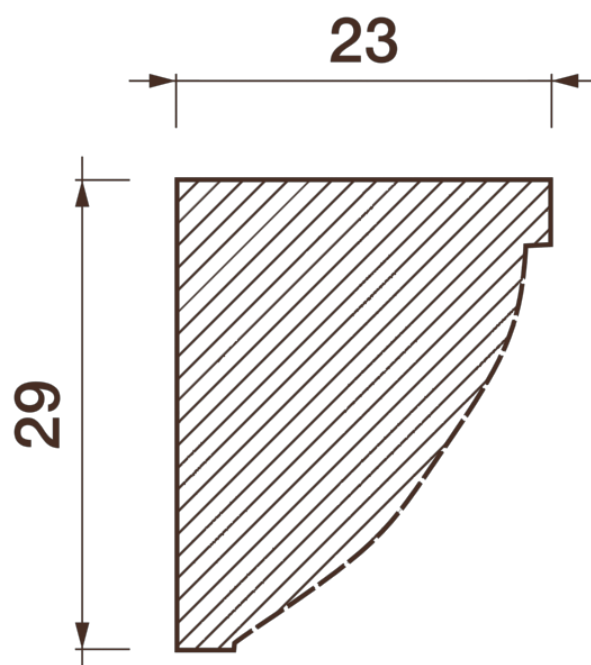

Порезка Дп-32

Порезка — элемент оформления помещения, который оценит ценитель красоты. С помощью порезки можно провести разделение оттенков и фактур отделочных материалов. Еще можно применить как вставку в потолочный карниз.

ДИКАРТ

ЗАВОД ГИПСОВОЙ ЛЕПНИНЫ

8 (495) 150-21-95

8 (800) 707-52-95

info@dikart.ru

Высота - 29 мм
Ширина - 23 мм
Длина - 1 м.п.
Материал - гипс