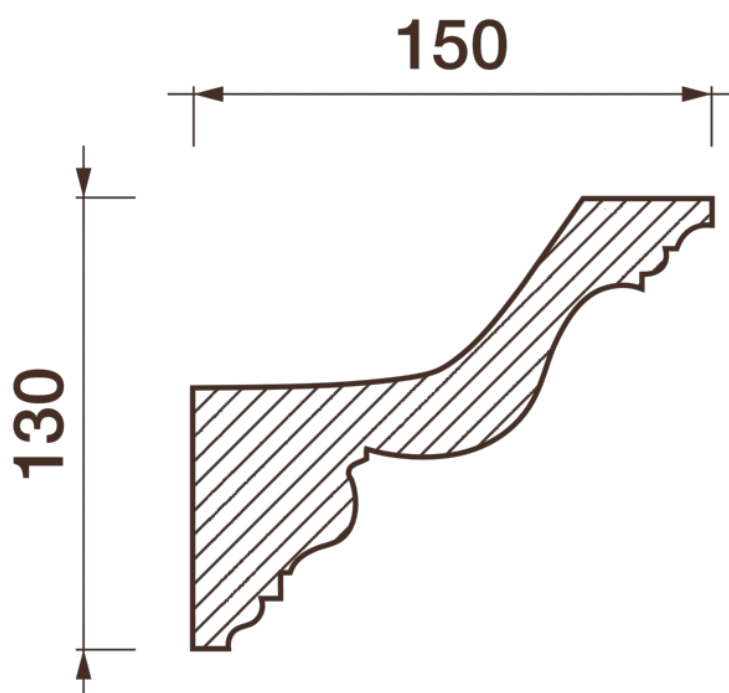

Карниз гладкотянутый Кс-12

Световой карниз — элемент оформления для оригинального дизайна помещения. Помогут улучшить пространство, создать по-особенному оригинальное освещение в помещении.

ДИКАРТ

ЗАВОД ГИПСОВОЙ ЛЕПНИНЫ

8 (495) 150-21-95

8 (800) 707-52-95

info@dikart.ru

Высота - 130 мм
Ширина - 150 мм
Длина - 1 м.п.
Материал - гипс