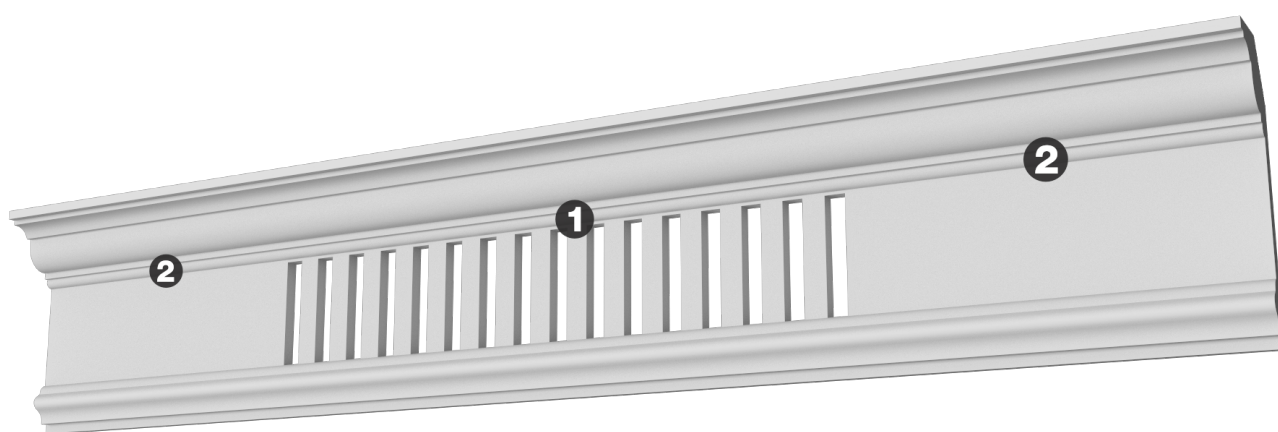

Карниз с рисунком Дк-352

Карниз с орнаментом (рисунком) — идеальные элементы для декорирования помещений в местах стыка вертикальной и горизонтальной поверхности. Придают изящество всему помещению.

ДИКАРТ

ЗАВОД ГИПСОВОЙ ЛЕПНИНЫ

8 (495) 150-21-95

8 (800) 707-52-95

info@dikart.ru

❶ Дк-351 (179Нх60мм)

❷ КТ-651 (179Нх60мм)

Высота - 179 мм

Глубина - 60 мм