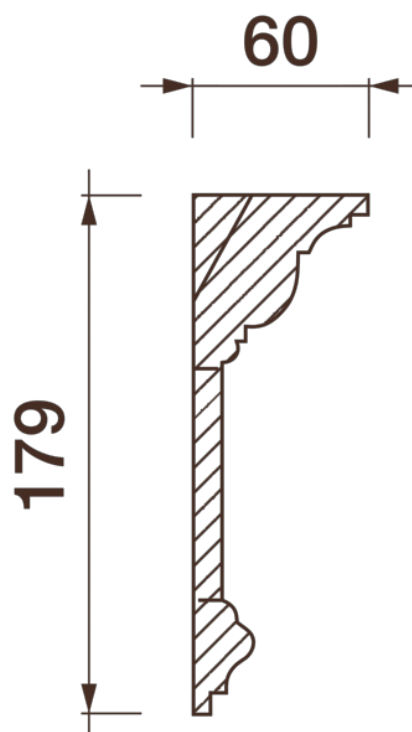

Карниз с рисунком Дк-352

Карниз с орнаментом (рисунком) — идеальные элементы для декорирования помещений в местах стыка вертикальной и горизонтальной поверхности. Придают изящество всему помещению.

ДИКАРТ

ЗАВОД ГИПСОВОЙ ЛЕПНИНЫ

8 (495) 150-21-95

8 (800) 707-52-95

info@dikart.ru

❶ Дк-351 (179Нх60мм)

❷ КТ-651 (179Нх60мм)

Высота - 179 мм

Глубина - 60 мм

Длина - 1 м.п.

Материал - гипс

Карниз с рисунком Дк-352

ДИКАРТ

ЗАВОД ГИПСОВОЙ ЛЕПНИНЫ

8 (495) 150-21-95

8 (800) 707-52-95

info@dikart.ru

❶ Дк-351 (179Нх60мм)

❷ Кт-651 (179Нх60мм)