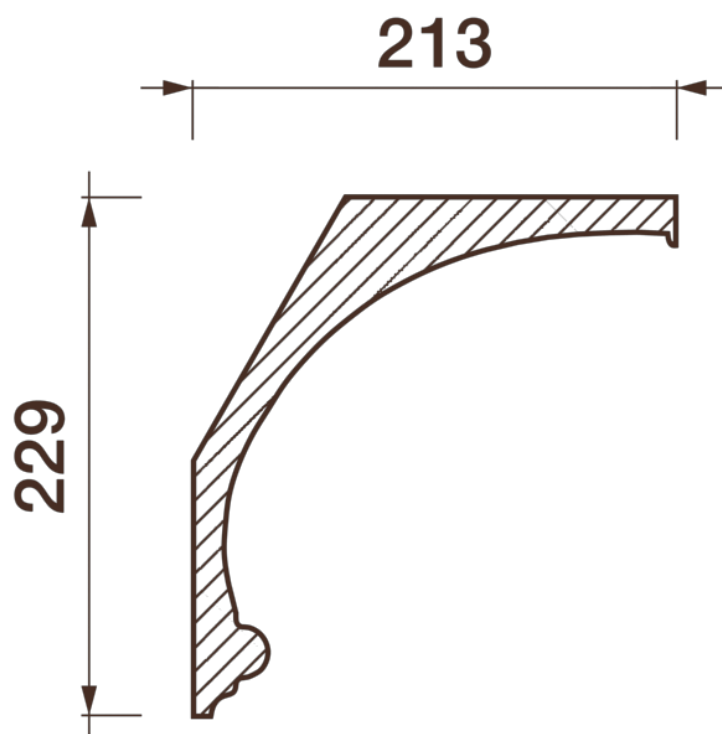

Карниз гладкотянутый Кт-644

Гладкий карниз подчеркнет уникальность и стиль проделанного ремонта. Отличный декор, деталь, элемент, скрывающий стыки стен и потолка.

ДИКАРТ

ЗАВОД ГИПСОВОЙ ЛЕПНИНЫ

8 (495) 150-21-95

8 (800) 707-52-95

info@dikart.ru

Высота - 229 мм
Ширина - 213 мм
Длина - 1 м.п.
Материал - гипс