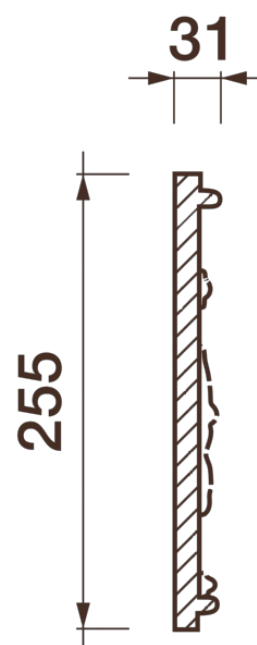

Фриз Дф-53

Гипсовый фриз - декоративный орнамент в виде горизонтальной полосы, прекрасно преобразует интерьер своим дополнением.

ДИКАРТ

ЗАВОД ГИПСОВОЙ ЛЕПНИНЫ

8 (495) 150-21-95

8 (800) 707-52-95

info@dikart.ru

Высота - 255 мм

Ширина - 31 мм

Длина - 1 м.п.

Материал - гипс