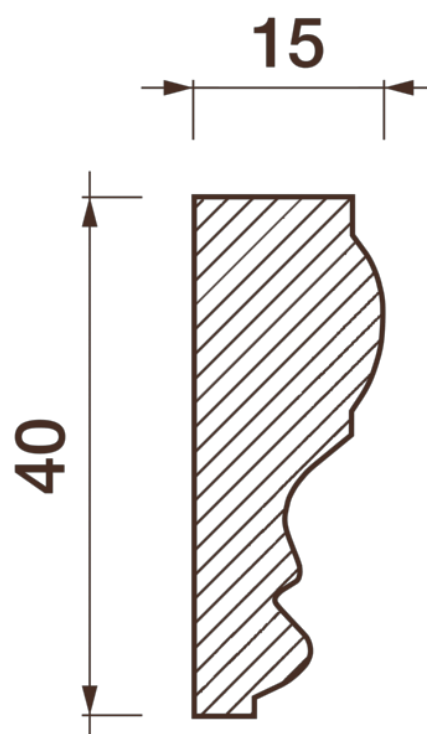

Карниз гладкотянутый КТ-128

Гладкий карниз подчеркнет уникальность и стиль проделанного ремонта. Отличный декор, деталь, элемент, скрывающий стыки стен и потолка.

ДИКАРТ

ЗАВОД ГИПСОВОЙ ЛЕПНИНЫ

8 (495) 150-21-95

8 (800) 707-52-95

info@dikart.ru

Высота - 40 мм
Ширина - 15 мм
Длина - 1 м.п.
Материал - гипс