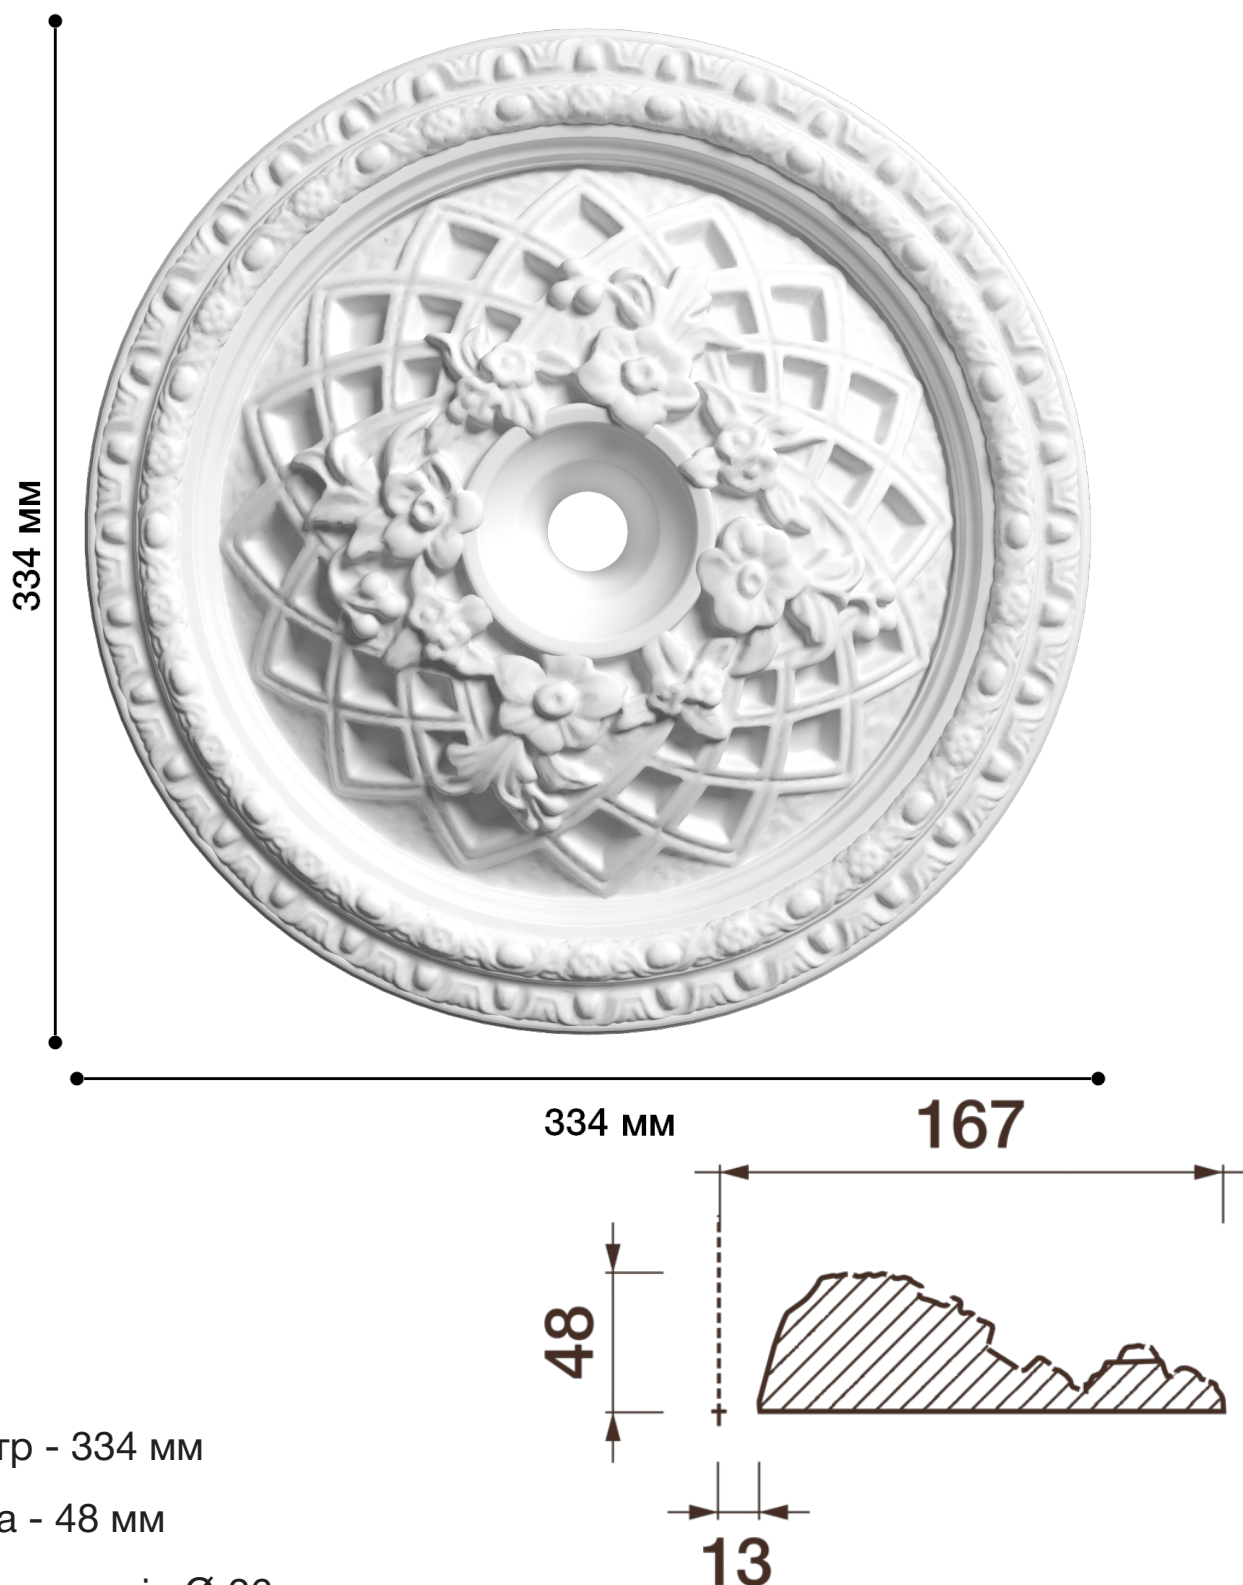

## Потолочная розетка Др-13

Розетка из гипса является центром потолочной композиции, оформляет пространство и прекрасно украшает любой интерьер.

# ДИКАРТ

ЗАВОД ГИПСОВОЙ ЛЕПНИНЫ

8 (495) 150-21-95

8 (800) 707-52-95

info@dikart.ru

Диаметр - 334 мм

Глубина - 48 мм

Отверстие - min Ø 26 мм

Материал - гипс