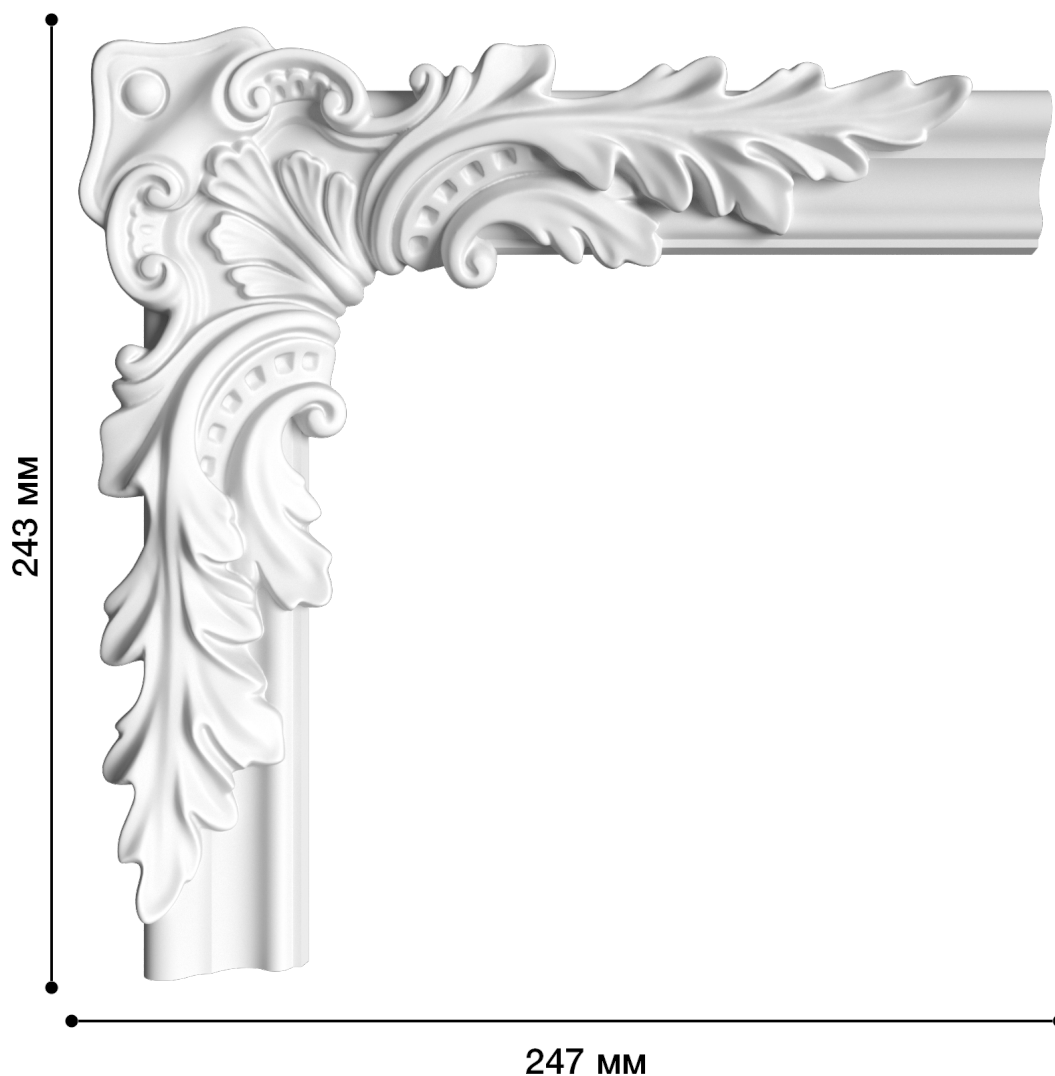

## Угол Ду-60

Декоративные углы из гипса – один из оригинальных элементов декора! Их часто используют для финального уточнения композиции. В нашем каталоге большой ассортимент угловых элементов, это позволит легко подобрать изделия для оформления любого интерьера.

# ДИКАРТ

ЗАВОД ГИПСОВОЙ ЛЕПНИНЫ

8 (495) 150-21-95

8 (800) 707-52-95

info@dikart.ru

Высота - 243 мм  
Ширина - 247 мм  
Глубина - 38 мм  
Материал - гипс