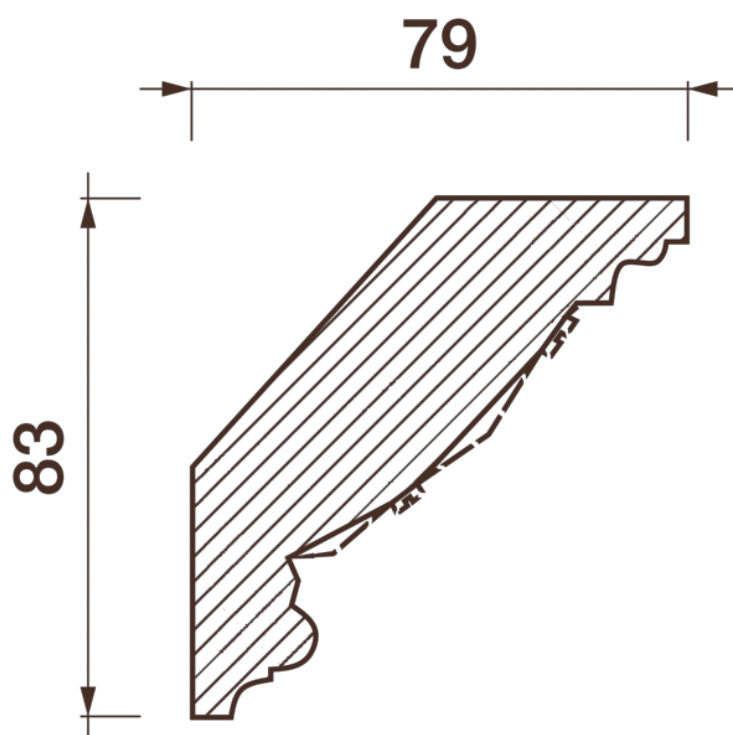

Карниз с рисунком Дк-218

Карниз с орнаментом (рисунком) — идеальные элементы для декорирования помещений в местах стыка вертикальной и горизонтальной поверхности. Придают изящество всему помещению.

ДИКАРТ

ЗАВОД ГИПСОВОЙ ЛЕПНИНЫ

8 (495) 150-21-95

8 (800) 707-52-95

info@dikart.ru

Высота - 83 мм
Глубина - 79 мм
Длина - 1 м.п.
Материал - гипс