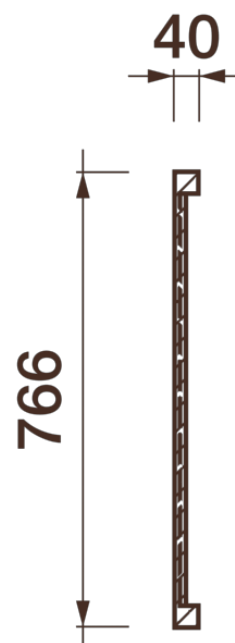

Фриз Дф-194

Гипсовый фриз - декоративный орнамент в виде горизонтальной полосы, прекрасно преобразует интерьер своим дополнением.

ДИКАРТ

ЗАВОД ГИПСОВОЙ ЛЕПНИНЫ

8 (495) 150-21-95

8 (800) 707-52-95

info@dikart.ru

Высота - 766 мм
Ширина - 40 мм
Длина - 1 м.п.
Материал - гипс