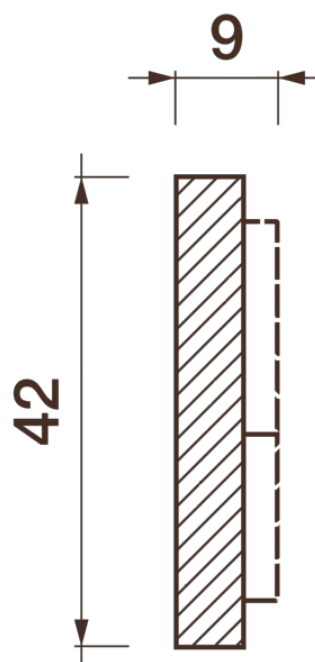

Порезка Дп-59

Порезка — элемент оформления помещения, который оценит ценитель красоты. С помощью порезки можно провести разделение оттенков и фактур отделочных материалов. Еще можно применить как вставку в потолочный карниз.

ДИКАРТ

ЗАВОД ГИПСОВОЙ ЛЕПНИНЫ

8 (495) 150-21-95

8 (800) 707-52-95

info@dikart.ru

Высота - 42 мм
Ширина - 9 мм
Длина - 1 м.п.
Материал - гипс