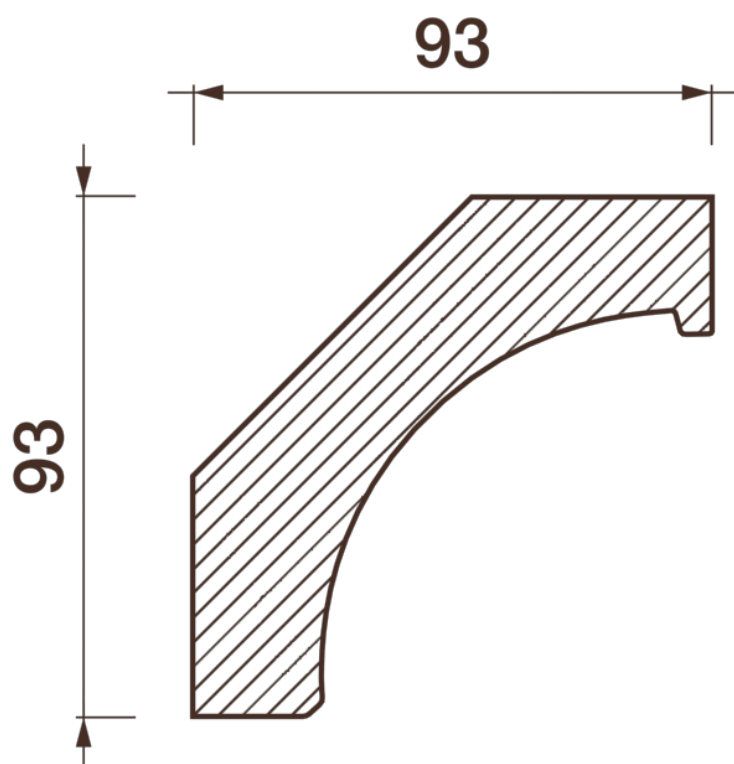

## Карниз гладкотянутый Кт-145

Гладкий карниз подчеркнет уникальность и стиль проделанного ремонта. Отличный декор, деталь, элемент, скрывающий стыки стен и потолка.

# ДИКАРТ

ЗАВОД ГИПСОВОЙ ЛЕПНИНЫ

8 (495) 150-21-95

8 (800) 707-52-95

info@dikart.ru

Высота - 93 мм  
Ширина - 93 мм  
Длина - 1 м.п.  
Материал - гипс