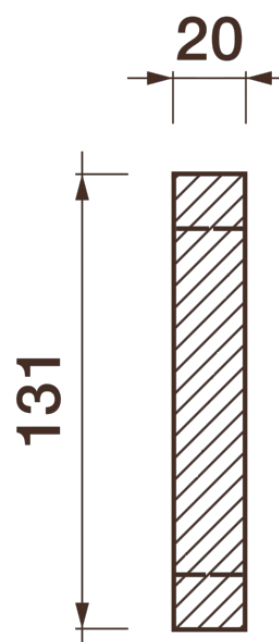

Фриз Дф-184

Гипсовый фриз - декоративный орнамент в виде горизонтальной полосы, прекрасно преобразует интерьер своим дополнением.

ДИКАРТ

ЗАВОД ГИПСОВОЙ ЛЕПНИНЫ

8 (495) 150-21-95

8 (800) 707-52-95

info@dikart.ru

- ❶ Дф-182 (131Нх1014х20мм)
- ❷ М-239 (131Нх20мм)

Высота - 131 мм
Ширина - 20 мм
Длина - 1 м.п.
Материал - гипс

Фриз Дф-184

ДИКАРТ

ЗАВОД ГИПСОВОЙ ЛЕПНИНЫ

8 (495) 150-21-95

8 (800) 707-52-95

info@dikart.ru

❶ Дф-182 (131Нх20мм)

❷ М-239 (131Нх20мм)