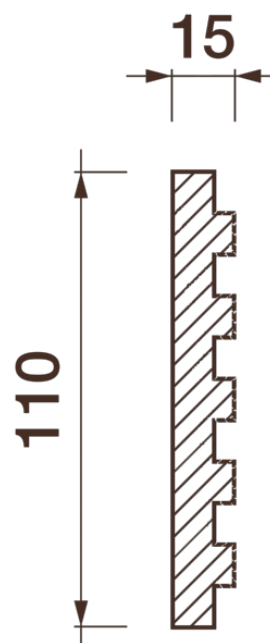

## Фриз Дф-66

Гипсовый фриз - декоративный орнамент в виде горизонтальной полосы, прекрасно преобразует интерьер своим дополнением.

# ДИКАРТ

ЗАВОД ГИПСОВОЙ ЛЕПНИНЫ

8 (495) 150-21-95

8 (800) 707-52-95

info@dikart.ru

Высота - 110 мм

Ширина - 15 мм

Длина - 1 м.п.