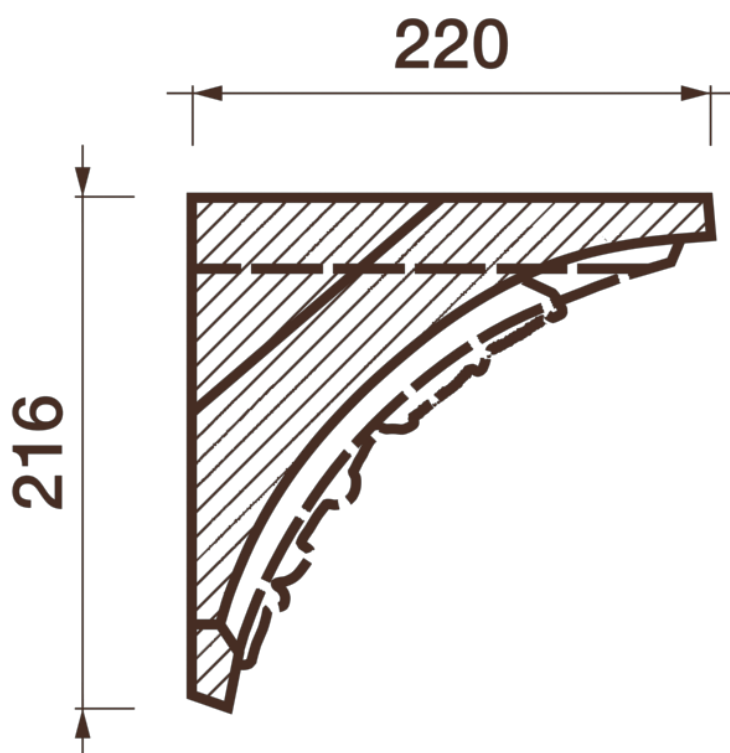

## Карниз с рисунком Дк-287

Карниз с орнаментом (рисунком) — идеальные элементы для декорирования помещений в местах стыка вертикальной и горизонтальной поверхности. Придают изящество всему помещению.

# ДИКАРТ

ЗАВОД ГИПСОВОЙ ЛЕПНИНЫ

8 (495) 150-21-95

8 (800) 707-52-95

info@dikart.ru

- ❶ Дк-204 (216Нх220мм)
- ❷ Дк-286 (216Нх220мм)
- ❸ Дк-286, вентиляционный (216Нх220мм)

Высота - 216 мм  
Глубина - 220 мм  
Длина - 1 м.п.  
Материал - гипс

# Карниз с рисунком Дк-287