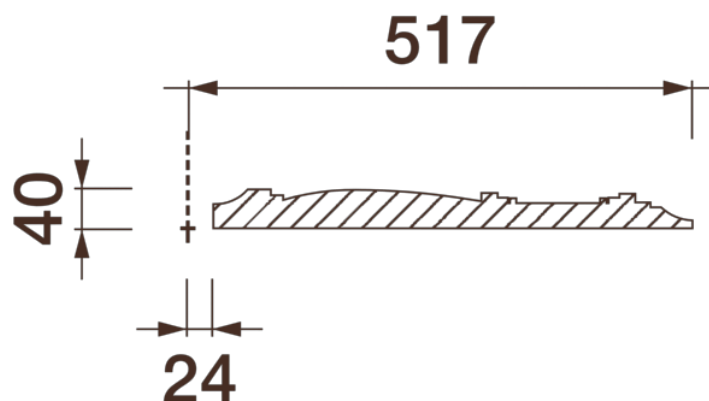

# Потолочная розетка Др-257

Розетка из гипса является центром потолочной композиции, оформляет пространство и прекрасно украшает любой интерьер.

# ДИКАРТ

ЗАВОД ГИПСОВОЙ ЛЕПНИНЫ

8 (495) 150-21-95

8 (800) 707-52-95

info@dikart.ru

Диаметр - 1034 мм  
Глубина - 40 мм  
Отверстие - min Ø 48 мм  
Материал - гипс