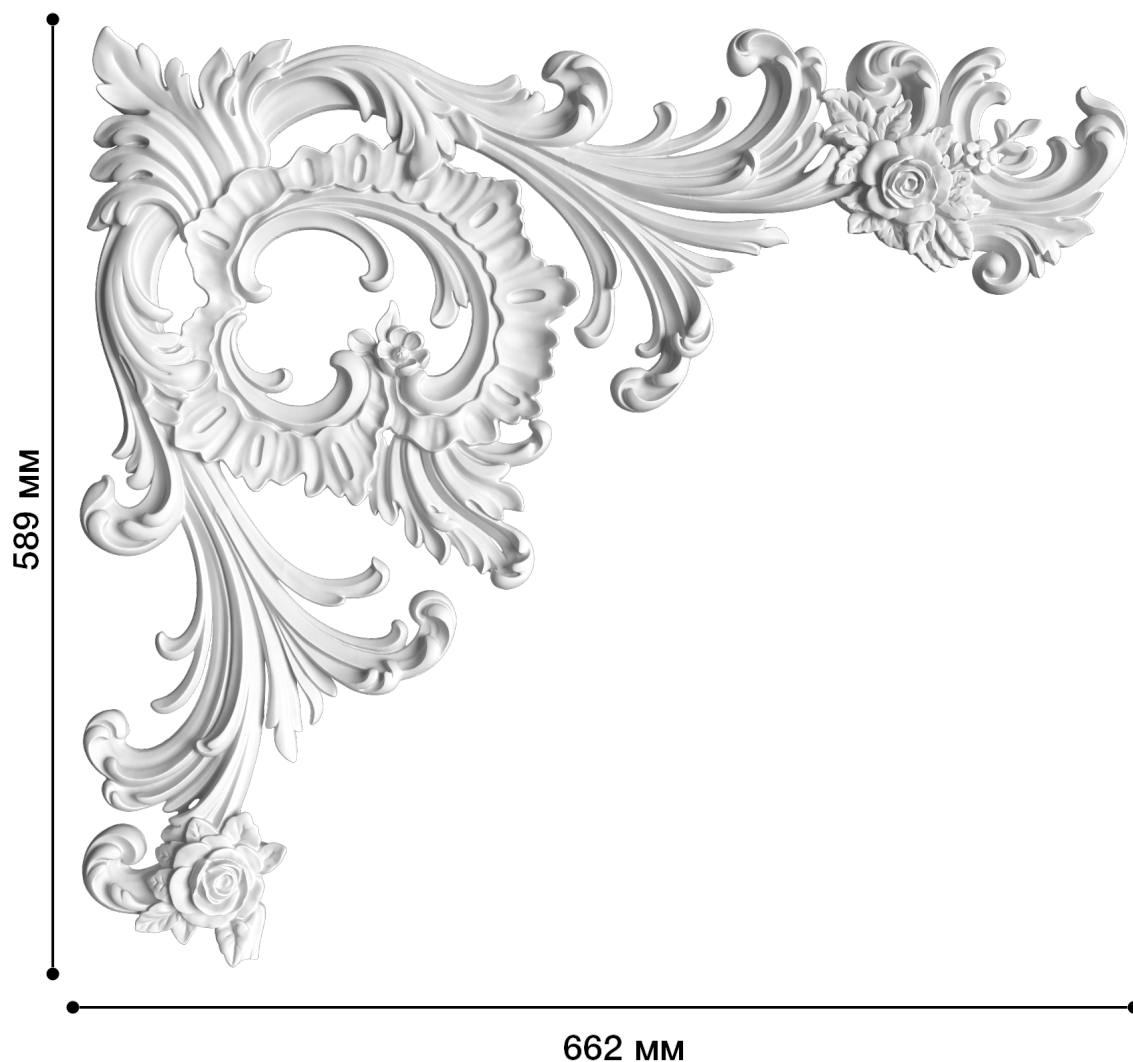

## Угол Ду-154

Декоративные углы из гипса – один из оригинальных элементов декора! Их часто используют для финального уточнения композиции. В нашем каталоге большой ассортимент угловых элементов, это позволит легко подобрать изделия для оформления любого интерьера.

# ДИКАРТ

ЗАВОД ГИПСОВОЙ ЛЕПНИНЫ

8 (495) 150-21-95

8 (800) 707-52-95

info@dikart.ru

Высота - 589 мм  
Ширина - 662 мм  
Глубина - 31 мм  
Материал - гипс