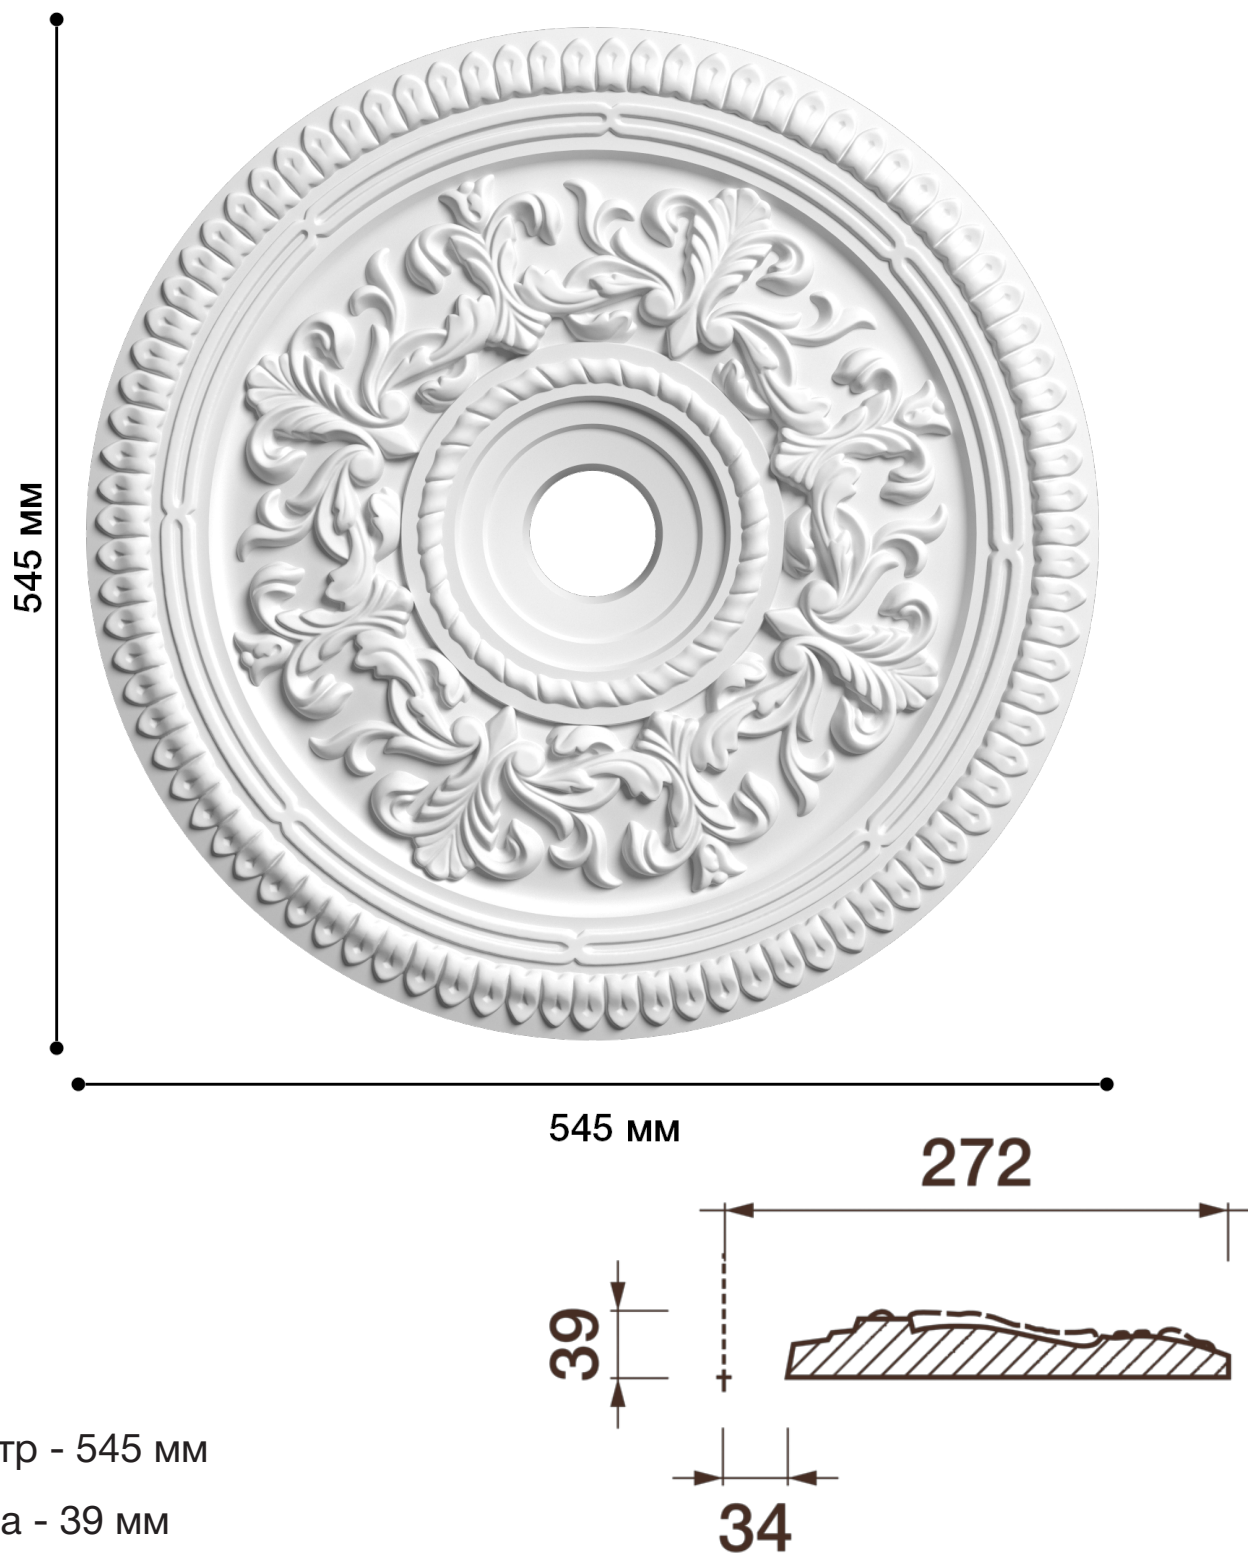

Потолочная розетка Др-45

Розетка из гипса является центром потолочной композиции, оформляет пространство и прекрасно украшает любой интерьер.

ДИКАРТ

ЗАВОД ГИПСОВОЙ ЛЕПНИНЫ

8 (495) 150-21-95

8 (800) 707-52-95

info@dikart.ru

Диаметр - 545 мм

Глубина - 39 мм

Отверстие - min Ø 68 мм

Материал - гипс